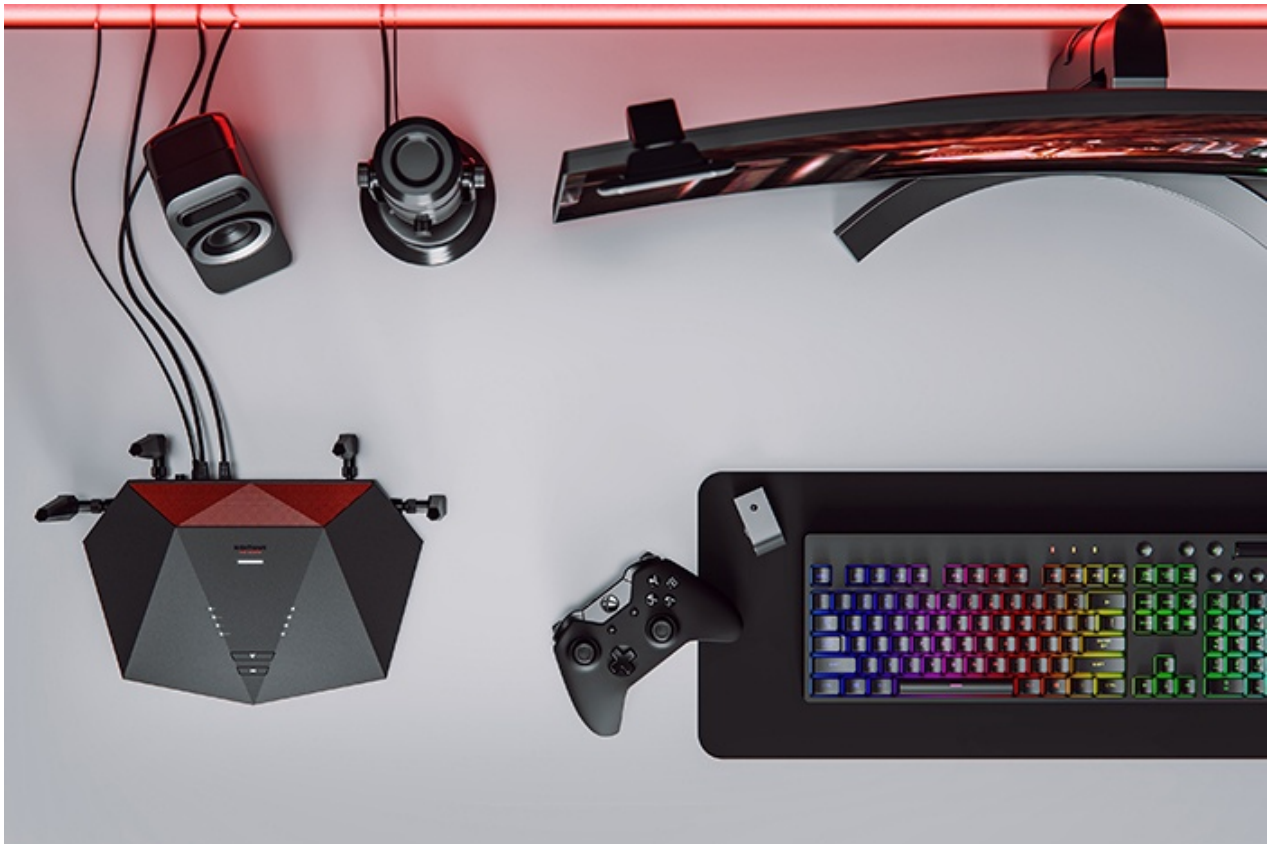

## NETGEAR presenta il Nighthawk Pro Gaming WiFi 6 XR1000

NETGEAR ha presentato il nuovo router Nighthawk Pro Gaming WiFi 6 XR1000 AX5400 che unisce il nuovo velocissimo standard di trasmissione dati all'avanzata tecnologia del sistema operativo DUMAOS 3.0, l'ultima innovazione nella gestione delle impostazioni di rete per un'esperienza di gioco ottimizzata. Con la più avanzata tecnologia WiFi 6, il modello XR1000 è progettato appositamente per migliorare le prestazioni e ridurre la latenza della rete sia in ambiente di gioco, sia in quello domestico in presenza di diversi dispositivi collegati.

Per potenziare ulteriormente l'esperienza di gioco, il software DUMAOS 3.0 include nuove funzioni avanzate che forniscono un controllo ottimizzato della connessione di rete durante il gaming e lo streaming, nello specifico:

Il router Nighthawk Pro Gaming WiFi 6 XR1000 è progettato per migliorare le prestazioni WiFi fino al 40% e ridurre il tempo di ping fino al 93% in una situazione di rete congestionata, che fondamentalemente risolve i principali punti dolenti per i giocatori.