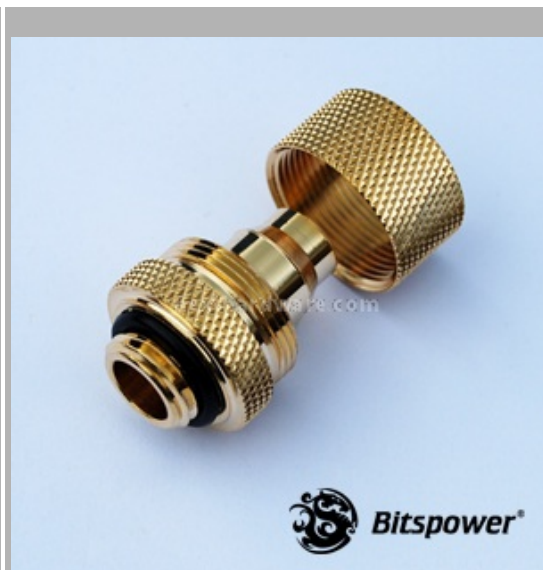

nexthardware.com

a cura di: Walter Meister - stoner - 20-01-2009 15:08

Raccordi Bitsower Silver & Gold

[LINK \(https://www.nexthardware.com/news/watercooling/909/raccordi-bitsower-silver-gold.htm\)](https://www.nexthardware.com/news/watercooling/909/raccordi-bitsower-silver-gold.htm)

Raccordi portatubo e a compressione placcati in oro e argento

Bitspower presentata una serie di raccordi placcati argento e oro.

Se per l'oro si tratta di un puro vezzo estetico per quanto riguarda i raccordi in argento si va oltre grazie alle proprietà antimicrobiche molto potenti del metallo.

Raccordo a Compressione placcato oro misure 1/2"-3/4"(tubo) e 7/16"-5/8"(tubo)

Raccordo a Compressione placcato argento misure 1/2"-3/4"(tubo) e 7/16"-5/8"(tubo)

Raccordi portatubo da 1/2" e da 3/8" sia normali che High Flow.
In alto versioni oro in basso argento