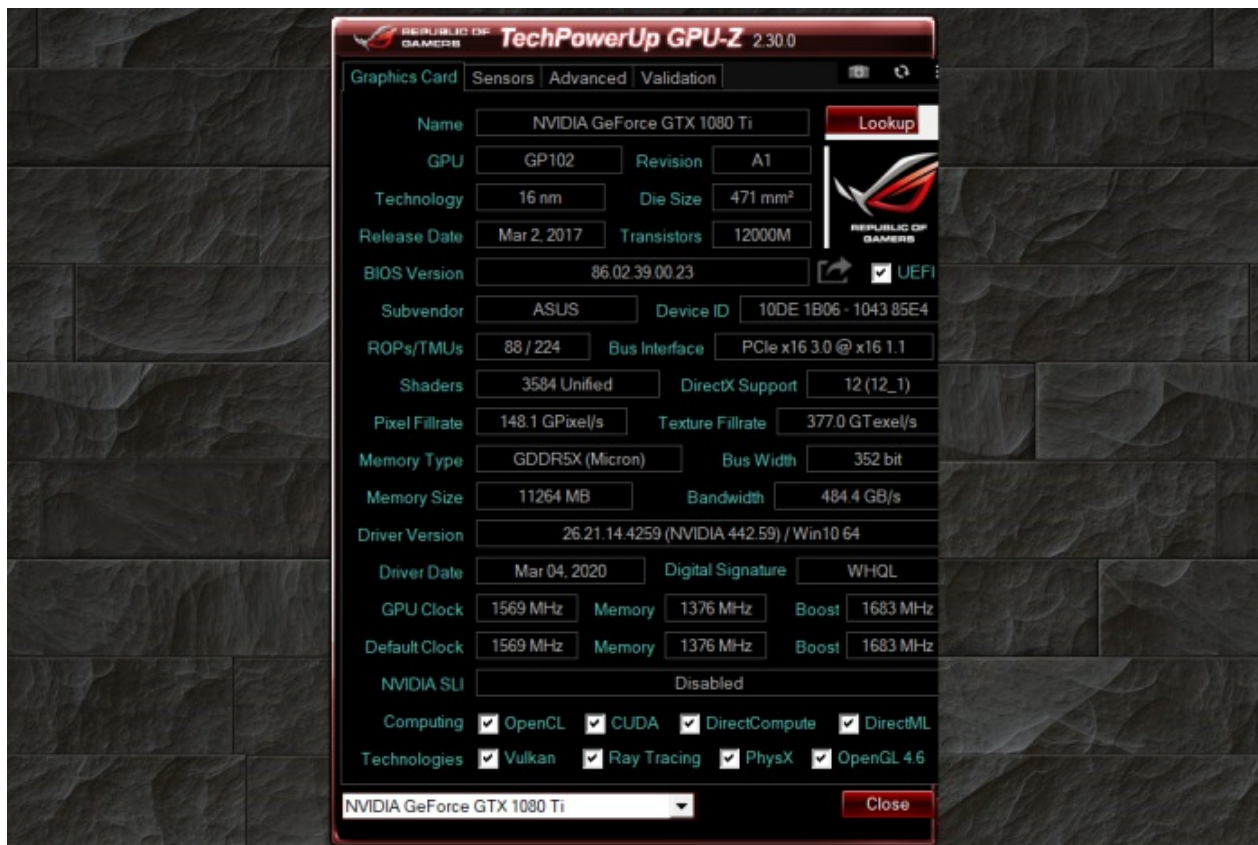

[Download TechPowerUp GPU-Z 2.30.0](https://www.techpowerup.com/download/techpowerup-gpu-z/)
[(https://www.techpowerup.com/download/techpowerup-gpu-z/)](https://www.techpowerup.com/download/techpowerup-gpu-z/)