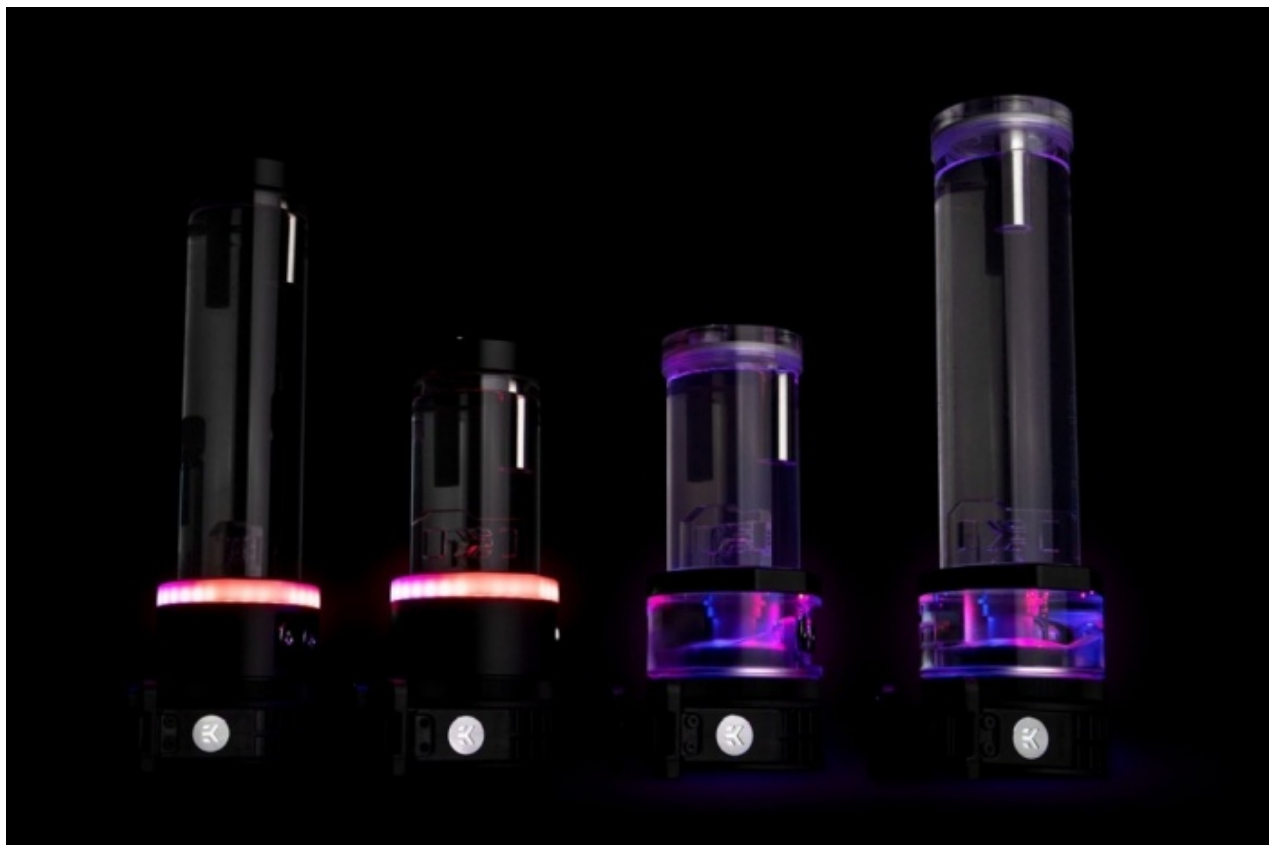

nexthardware.com

a cura di: Gian Paolo Collalto - giampa - 13-12-2019 13:00

EKWB lancia le EK-Quantum Kinetic TBE D5

LINK (<https://www.nexthardware.com/news/watercooling/9011/ekwb-lancia-le-ek-quantum-kinetic-tbe-d5.htm>)

Le nuove combo pompa e tanica hanno più porte ed una sofisticata illuminazione D-RGB.

EK Water Blocks ha reso disponibile una nuova linea di combo basate su taniche tubolari e pompe D5, che vanno a pensionare la vecchia generazione di unità EK-XRES delle quali conservano il collaudato design.

La parte superiore delle taniche è stata quindi aggiornata ed è ora dotata di tre porte G1/4, una delle quali ha un tubo interno in ottone nichelato preinstallato che aiuta a prevenire schiuma e turbolenze del liquido refrigerante qualora venisse utilizzata come ingresso.

Altre tre porte G1/4 sono presenti nella parte bassa, dove troviamo anche, oltre al classico elemento

"anticiclone" montato centralmente in verticale, anche uno speciale supporto in gomma per disaccoppiare il cilindro dalla pompa ed assicurare un funzionamento silenzioso.