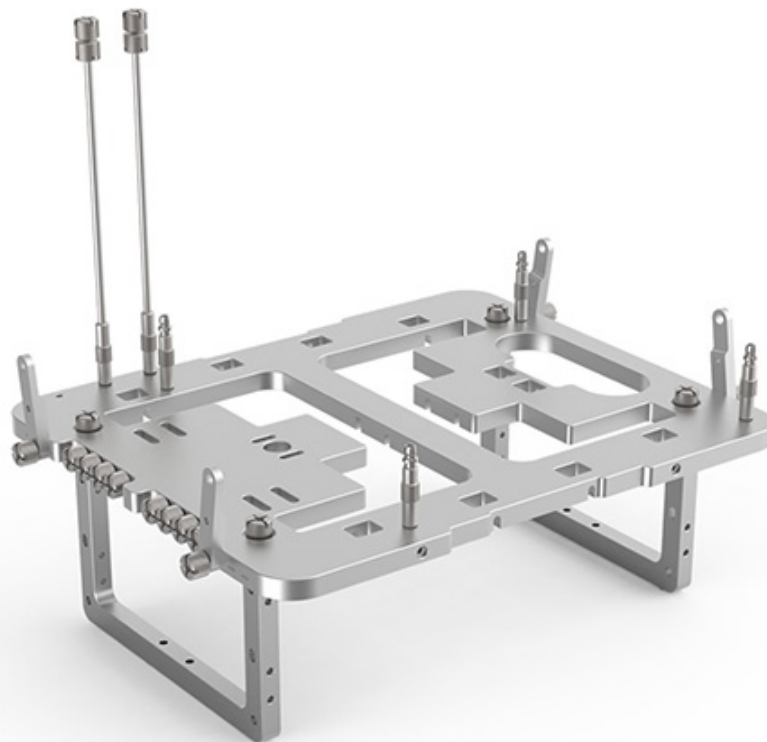

## Streacom BC1 Mini: un benchtable piccolo ma completo

 **STREACOM™**

**LINK (<https://www.nexthardware.com/news/case/8251/streacom-bc1-mini-un-benchtable-piccolo-ma-completo.htm>)**

Qualità costruttiva ai massimi livelli per testare mainboard Mini-ITX in modo rapido e sicuro.

Sul piano superiore può essere montata una scheda madre Mini-ITX con scheda video dual slot e due drive da 2,5", mentre sotto la piastra principale può trovare spazio un alimentatore SFX/SFX-L dal peso massimo di 8kg. Pur trattandosi di un banchetto minuscolo, Streacom ha pensato di integrare anche due predisposizioni per ventole variabili in larghezza, da 60mm a 170mm.

Il BC1 Mini sarà presto disponibile nelle colorazioni grigio, nero e rosso anodizzato, tuttavia, al momento, non abbiamo informazioni relative al prezzo di lancio.