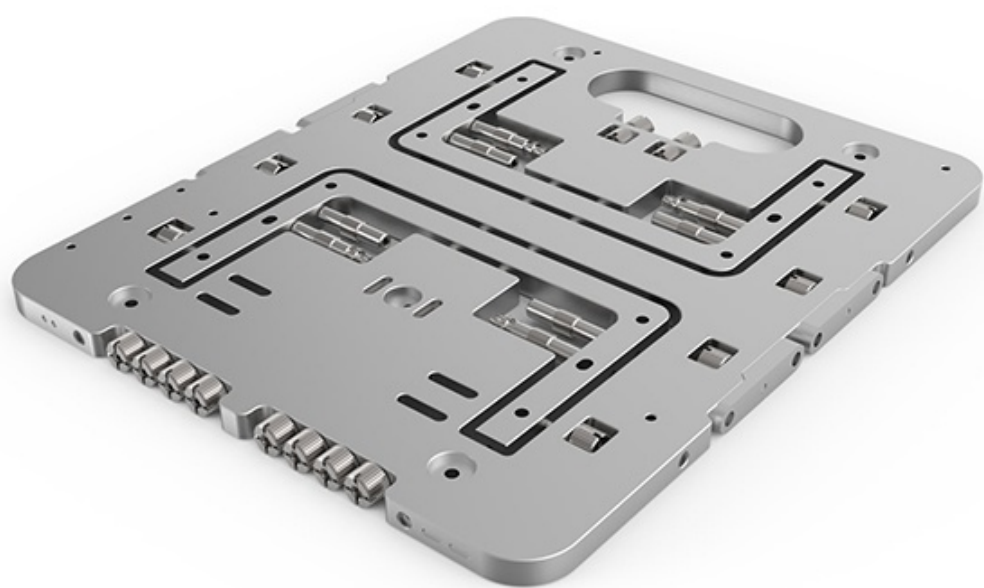

## Streacom BC1 Mini: un benchtable piccolo ma completo

 **STREACOM™**

**LINK (<https://www.nexthardware.com/news/case/8251/streacom-bc1-mini-un-benchtable-piccolo-ma-completo.htm>)**

Qualità costruttiva ai massimi livelli per testare mainboard Mini-ITX in modo rapido e sicuro.

Sul piano superiore può essere montata una scheda madre Mini-ITX con scheda video dual slot e due drive da 2,5", mentre sotto la piastra principale può trovare spazio un alimentatore SFX/SFX-L dal peso massimo di 8kg. Pur trattandosi di un banchetto minuscolo, Streacom ha pensato di integrare anche due predisposizioni per ventole variabili in larghezza, da 60mm a 170mm.

Il BC1 Mini sarà presto disponibile nelle colorazioni grigio, nero e rosso anodizzato, tuttavia, al momento, non abbiamo informazioni relative al prezzo di lancio.