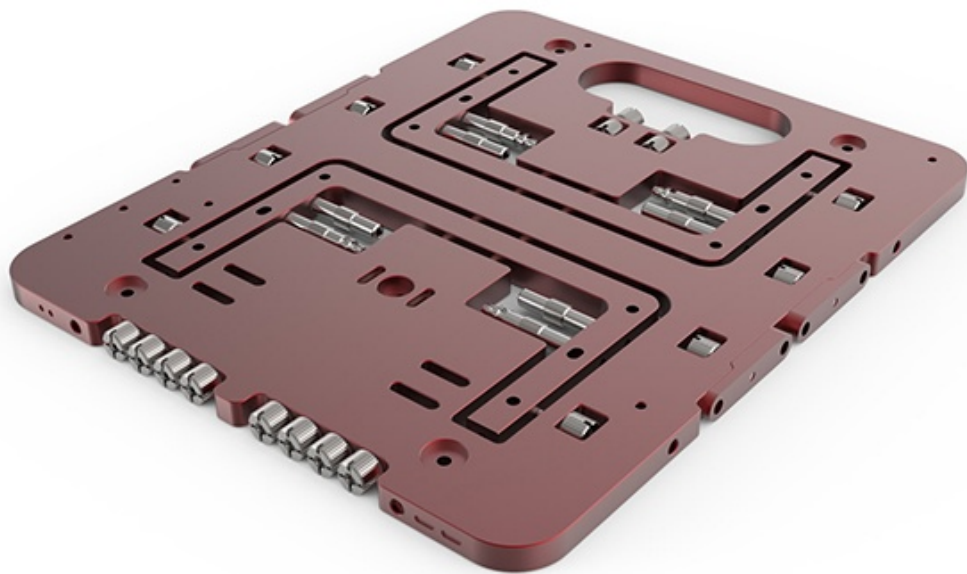

## Streacom BC1 Mini: un benchtable piccolo ma completo

 **STREACOM™**

**LINK (<https://www.nexthardware.com/news/case/8251/streacom-bc1-mini-un-benchtable-piccolo-ma-completo.htm>)**

Qualità costruttiva ai massimi livelli per testare mainboard Mini-ITX in modo rapido e sicuro.

Sul piano superiore può essere montata una scheda madre Mini-ITX con scheda video dual slot e due drive da 2,5", mentre sotto la piastra principale può trovare spazio un alimentatore SFX/SFX-L dal peso massimo di 8kg. Pur trattandosi di un banchetto minuscolo, Streacom ha pensato di integrare anche due predisposizioni per ventole variabili in larghezza, da 60mm a 170mm.

Il BC1 Mini sarà presto disponibile nelle colorazioni grigio, nero e rosso anodizzato, tuttavia, al momento, non abbiamo informazioni relative al prezzo di lancio.