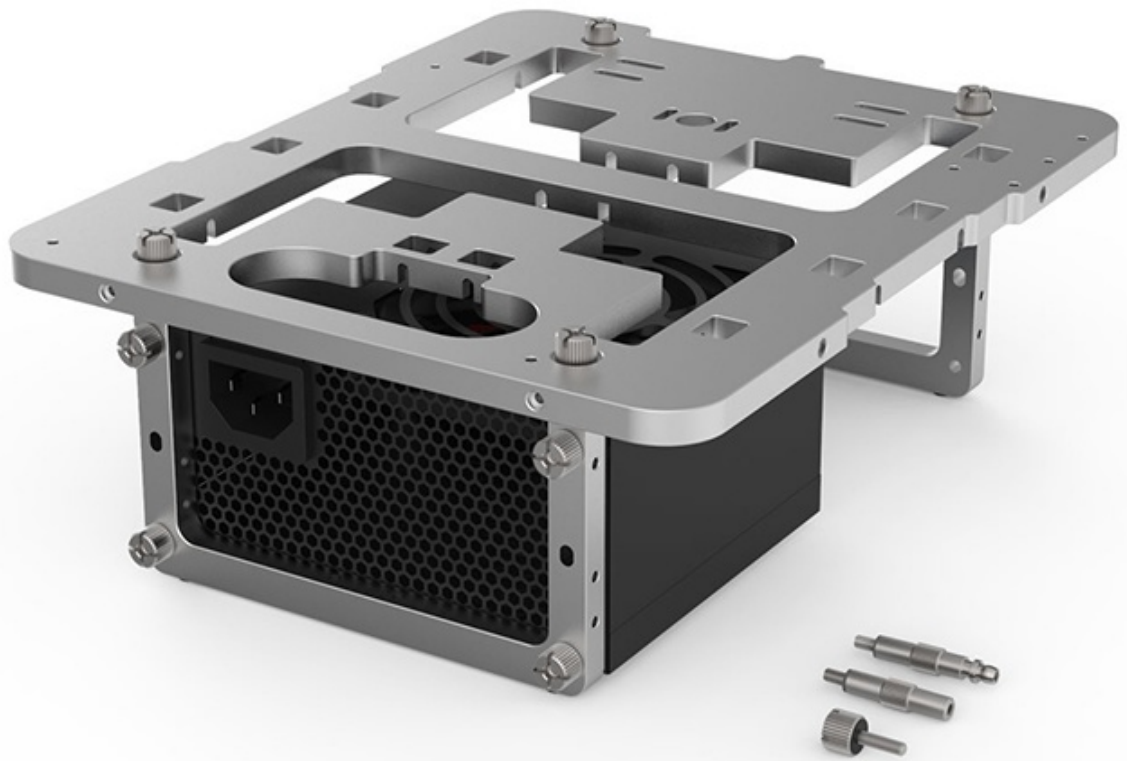

## Streacom BC1 Mini: un benchtable piccolo ma completo

 **STREACOM™**

**LINK (<https://www.nexthardware.com/news/case/8251/streacom-bc1-mini-un-benchtable-piccolo-ma-completo.htm>)**

Qualità costruttiva ai massimi livelli per testare mainboard Mini-ITX in modo rapido e sicuro.

Sul piano superiore può essere montata una scheda madre Mini-ITX con scheda video dual slot e due drive da 2,5", mentre sotto la piastra principale può trovare spazio un alimentatore SFX/SFX-L dal peso massimo di 8kg. Pur trattandosi di un banchetto minuscolo, Streacom ha pensato di integrare anche due predisposizioni per ventole variabili in larghezza, da 60mm a 170mm.

Il BC1 Mini sarà presto disponibile nelle colorazioni grigio, nero e rosso anodizzato, tuttavia, al momento, non abbiamo informazioni relative al prezzo di lancio.