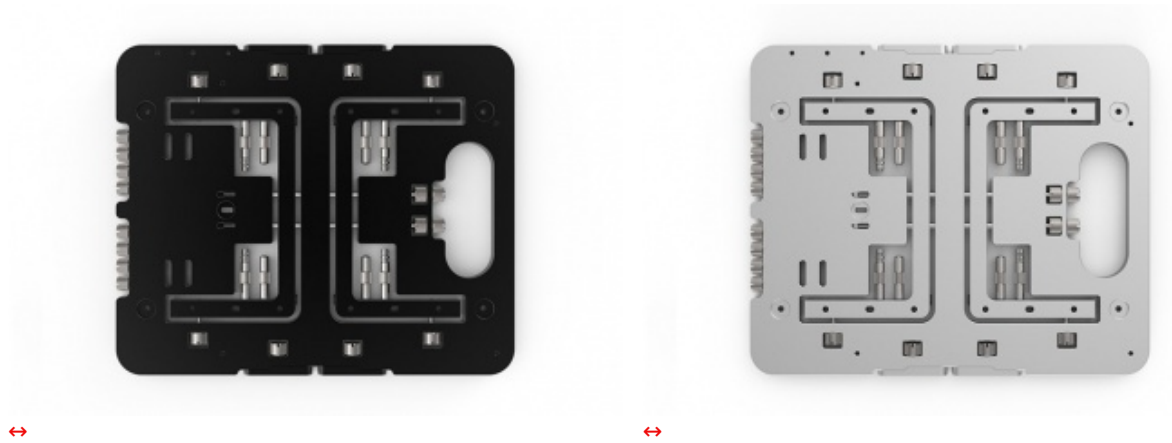

## Streacom BC1 Mini: un benchtable piccolo ma completo

 **STREACOM™**

**LINK (<https://www.nexthardware.com/news/case/8251/streacom-bc1-mini-un-benchtable-piccolo-ma-completo.htm>)**

Qualità costruttiva ai massimi livelli per testare mainboard Mini-ITX in modo rapido e sicuro.

Sul piano superiore può essere montata una scheda madre Mini-ITX con scheda video dual slot e due drive da 2,5", mentre sotto la piastra principale può trovare spazio un alimentatore SFX/SFX-L dal peso massimo di 8kg. Pur trattandosi di un banchetto minuscolo, Streacom ha pensato di integrare anche due predisposizioni per ventole variabili in larghezza, da 60mm a 170mm.

Il BC1 Mini sarà presto disponibile nelle colorazioni grigio, nero e rosso anodizzato, tuttavia, al momento, non abbiamo informazioni relative al prezzo di lancio.