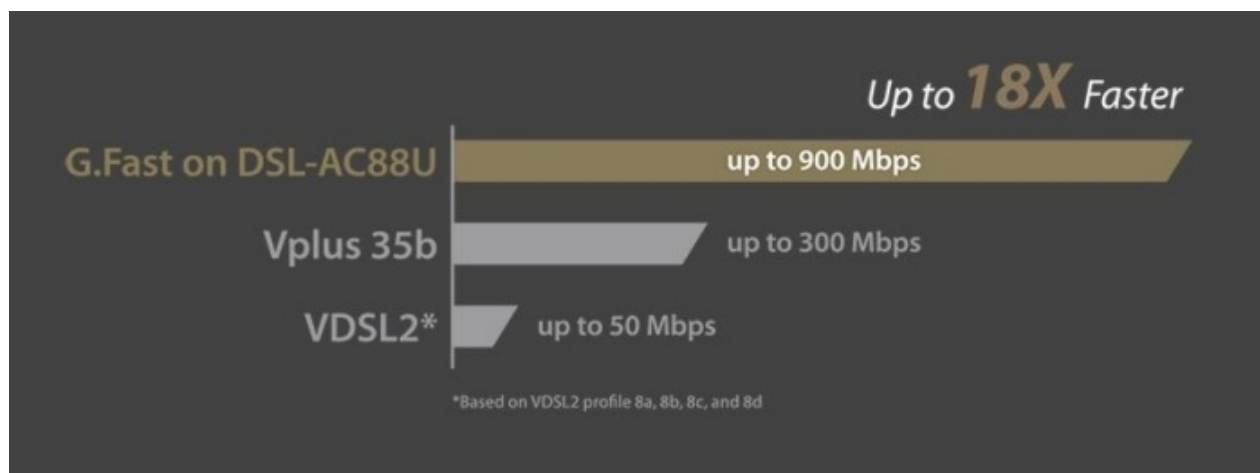

Tra i suoi punti di forza abbiamo una sezione modem conforme al nuovo standard DSL G.fast, in grado di garantire velocità di trasferimento dati 18 volte superiori rispetto a VDSL2.