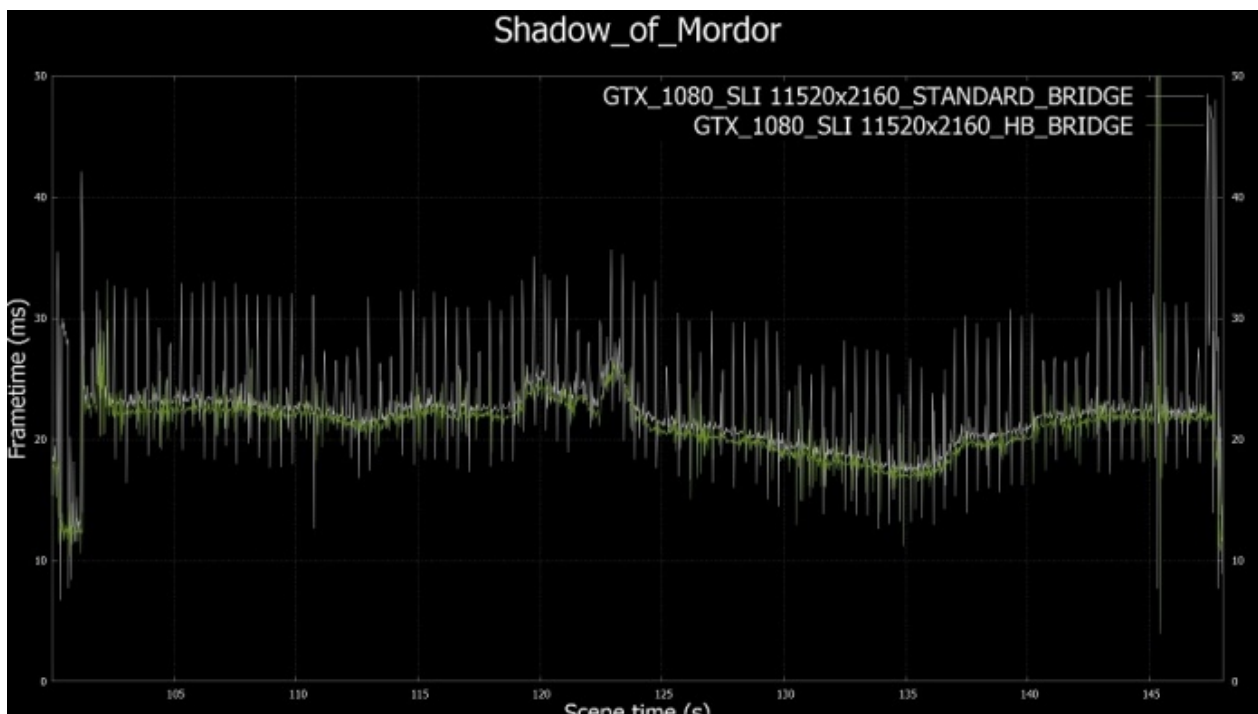

EVGA svela gli SLI BRIDGE HB custom

LINK (<https://www.nexthardware.com/news/schede-video/7597/evga-svela-gli-sli-bridge-hb-custom.htm>)

Design raffinato e logo illuminabile a scelta di rosso, verde, blu o bianco ...

Oggi hanno fatto capolino sul sito ufficiale gli EVGA PRO SLI BRIDGE HB, una versione decisamente personalizzata rispetto ai modelli NVIDIA standard.

Disponibili solo in configurazione 2-Way ed in varie misure per offrire la massima compatibilità possibile con qualsiasi scheda madre, i nuovi bridge sono caratterizzati da un design molto elegante che prevede anche il logo EVGA dotato di illuminazione rossa, verde, blu o bianca, selezionabile tramite un apposito switch.

Ricordiamo che, almeno in teoria, il nuovo bridge sarà in grado di offrire prestazioni nettamente superiori al passato grazie alla possibilità di un bandwidth raddoppiato, quindi più che sufficiente a tenere a bada i titoli di prossima uscita alle risoluzioni più elevate al momento disponibili.