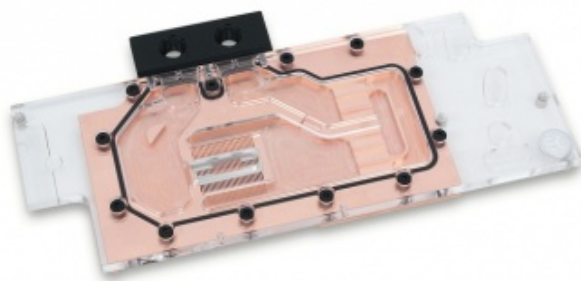

## EK liquida la GTX 1080 Founders Edition

**LINK (<https://www.nexthardware.com/news/watercooling/7541/ek-liquida-la-gtx-1080-founders-edition.htm>)**

In arrivo un waterblock full cover per le nuove schede video con GPU Pascal GP104 di casa NVIDIA.

L'EK-FC1080 GTX è caratterizzato da un design "full cover" per raffreddare contemporaneamente tutte le aree critiche della VGA come GPU, RAM e VRM (modulo di regolazione delle tensioni).

Il liquido refrigerante, infatti, scorre sopra le parti della struttura a diretto contatto con i componenti sopra menzionati, consentendo una elevata stabilità operativa alla scheda anche quando vengono utilizzate frequenze ben al di là di quelle previste dal costruttore, di per sé già molto alte.

Esattamente come il performante Supremacy EVO per CPU, anche questo waterblock è progettato con un design interno a bassa restrizione (così da poter essere abbinato anche a pompe a bassa portata) e prevede un unico ingresso centrale di tipo split-flow che mantiene inalterate le prestazioni di raffreddamento anche in caso di flusso del liquido rovesciato.

La base è realizzata in rame elettrolitico nichelato mentre la parte superiore può essere in POM o acrilico trasparente, a seconda della variante scelta (ben quattro).

Come di consueto, sono previsti i distanziali in ottone preinstallati in maniera da facilitare e rendere molto più sicura la procedura di montaggio del waterblock.