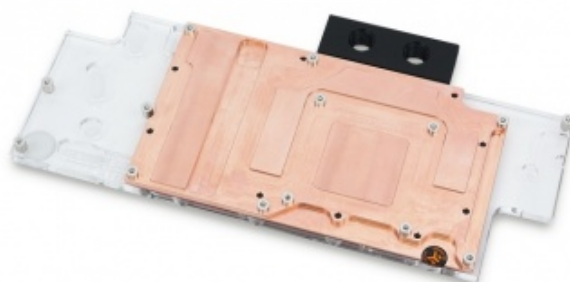

## EK liquida la GTX 1080 Founders Edition

**LINK (<https://www.nexthardware.com/news/watercooling/7541/ek-liquida-la-gtx-1080-founders-edition.htm>)**

In arrivo un waterblock full cover per le nuove schede video con GPU Pascal GP104 di casa NVIDIA.

L'EK-FC1080 GTX è caratterizzato da un design "full cover" per raffreddare contemporaneamente tutte le aree critiche della VGA come GPU, RAM e VRM (modulo di regolazione delle tensioni).

Il liquido refrigerante, infatti, scorre sopra le parti della struttura a diretto contatto con i componenti sopra menzionati, consentendo una elevata stabilità operativa alla scheda anche quando vengono utilizzate frequenze ben al di là di quelle previste dal costruttore, di per sé già molto alte.

Esattamente come il performante Supremacy EVO per CPU, anche questo waterblock è progettato con un design interno a bassa restrizione (così da poter essere abbinato anche a pompe a bassa portata) e prevede un unico ingresso centrale di tipo split-flow che mantiene inalterate le prestazioni di raffreddamento anche in caso di flusso del liquido rovesciato.

La base è realizzata in rame elettrolitico nichelato mentre la parte superiore può essere in POM o acrilico trasparente, a seconda della variante scelta (ben quattro).

Come di consueto, sono previsti i distanziali in ottone preinstallati in maniera da facilitare e rendere molto più sicura la procedura di montaggio del waterblock.