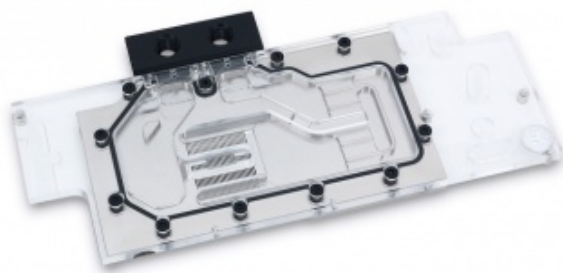

## EK liquida la GTX 1080 Founders Edition

**LINK (<https://www.nexthardware.com/news/watercooling/7541/ek-liquida-la-gtx-1080-founders-edition.htm>)**

In arrivo un waterblock full cover per le nuove schede video con GPU Pascal GP104 di casa NVIDIA.

L'EK-FC1080 GTX è caratterizzato da un design "full cover" per raffreddare contemporaneamente tutte le aree critiche della VGA come GPU, RAM e VRM (modulo di regolazione delle tensioni).

Il liquido refrigerante, infatti, scorre sopra le parti della struttura a diretto contatto con i componenti sopra menzionati, consentendo una elevata stabilità operativa alla scheda anche quando vengono utilizzate frequenze ben al di là di quelle previste dal costruttore, di per sé già molto alte.

Esattamente come il performante Supremacy EVO per CPU, anche questo waterblock è progettato con un design interno a bassa restrizione (così da poter essere abbinato anche a pompe a bassa portata) e prevede un unico ingresso centrale di tipo split-flow che mantiene inalterate le prestazioni di raffreddamento anche in caso di flusso del liquido rovesciato.

La base è realizzata in rame elettrolitico nichelato mentre la parte superiore può essere in POM o acrilico trasparente, a seconda della variante scelta (ben quattro).

Come di consueto, sono previsti i distanziali in ottone preinstallati in maniera da facilitare e rendere molto più sicura la procedura di montaggio del waterblock.