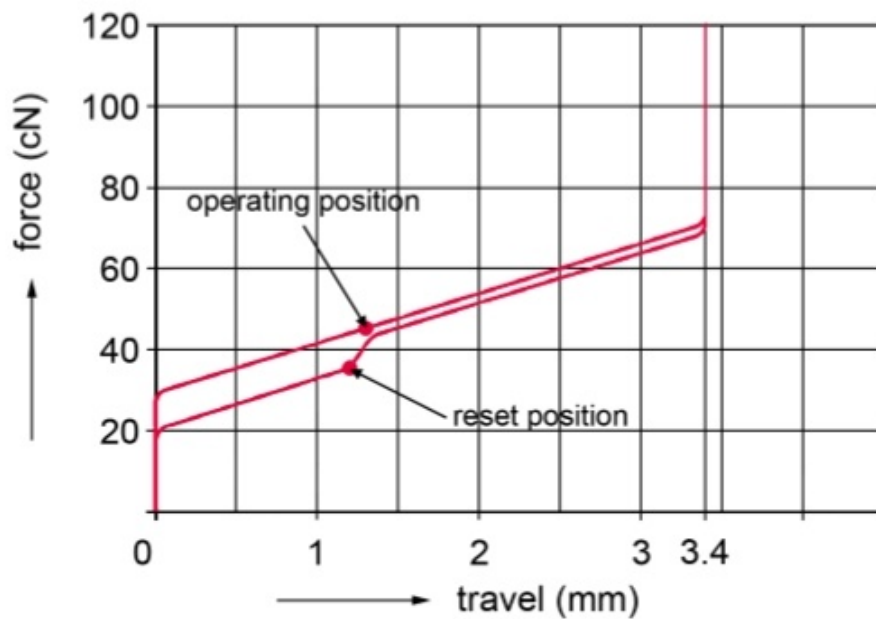

La breve corsa dei tasti rende questo switch ideale per il gaming, anche con varianti dotate coperture RGB trasparenti per le tastiere top di gamma come le nuove [Corsair K65 e K70 RAPIDFIRE (/news/corsair-svela-le-nuove-k70-e-k65-rapidfire-7473/)](#) appena uscite, al momento le uniche ad averlo in esclusiva per un