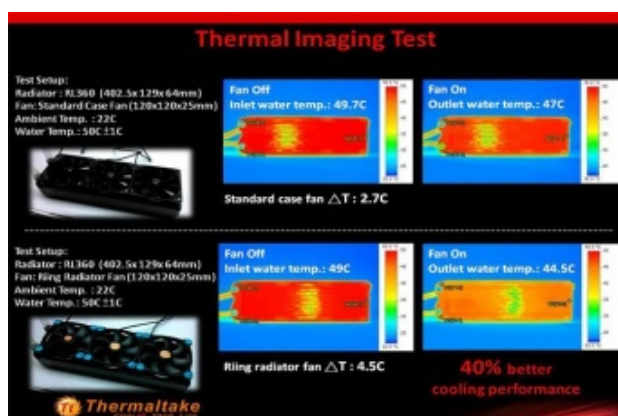

Il sistema d'illuminazione ad "anello" è costituito da un settore del supporto della ventola, garantendo quindi una luce omogenea e costante della girante e dell'ambiente circostante.

Le ventole Riing si avvalgono del "Wind Blocker Frame", un particolare design studiato in modo da aumentare la pressione statica rispetto alle comuni ventole e canalizzare il flusso d'aria senza disperderlo sui lati.