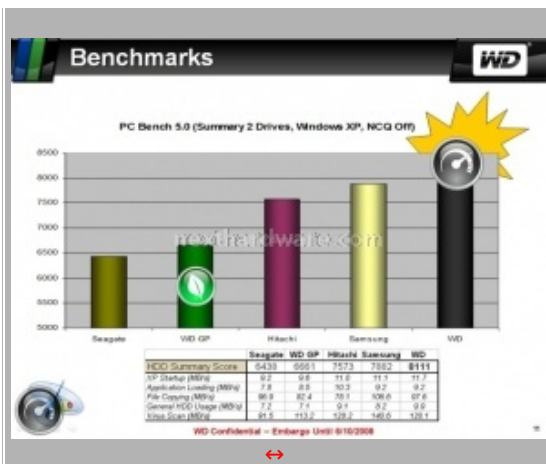

HDD with WD StableTrac

WD Confidential - Embargo Until 6/10/2008

NoTouch™

This Means "Not Ouch"

The heads never touch the recording surface, no damage can be done to the disk

WD Confidential - Embargo

Questo documento PDF è stato creato dal portale [nexthardware.com](https://www.nexthardware.com). Tutti i relativi contenuti sono di esclusiva proprietà di [nexthardware.com](https://www.nexthardware.com).
Informazioni legali: <https://www.nexthardware.com/info/disclaimer.htm>