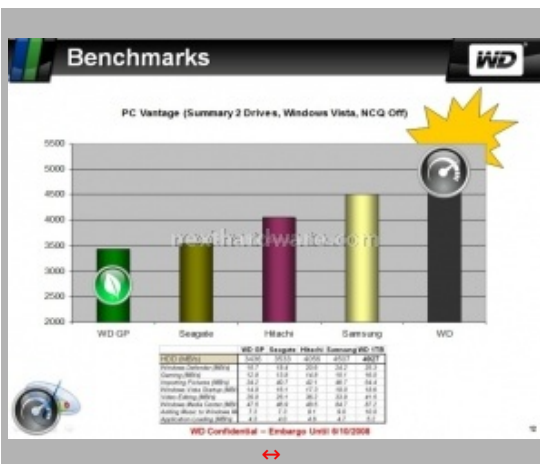

HDD with WD StableTrac

WD Confidential - Embargo Until 6/10/2008

NoTouch™

This Means "Not Ouch"

The heads never touch the recording surface, no damage can be done to the disk

WD Confidential - Embargo

Questo documento PDF è stato creato dal portale [nexthardware.com](https://www.nexthardware.com). Tutti i relativi contenuti sono di esclusiva proprietà di [nexthardware.com](https://www.nexthardware.com).
Informazioni legali: <https://www.nexthardware.com/info/disclaimer.htm>