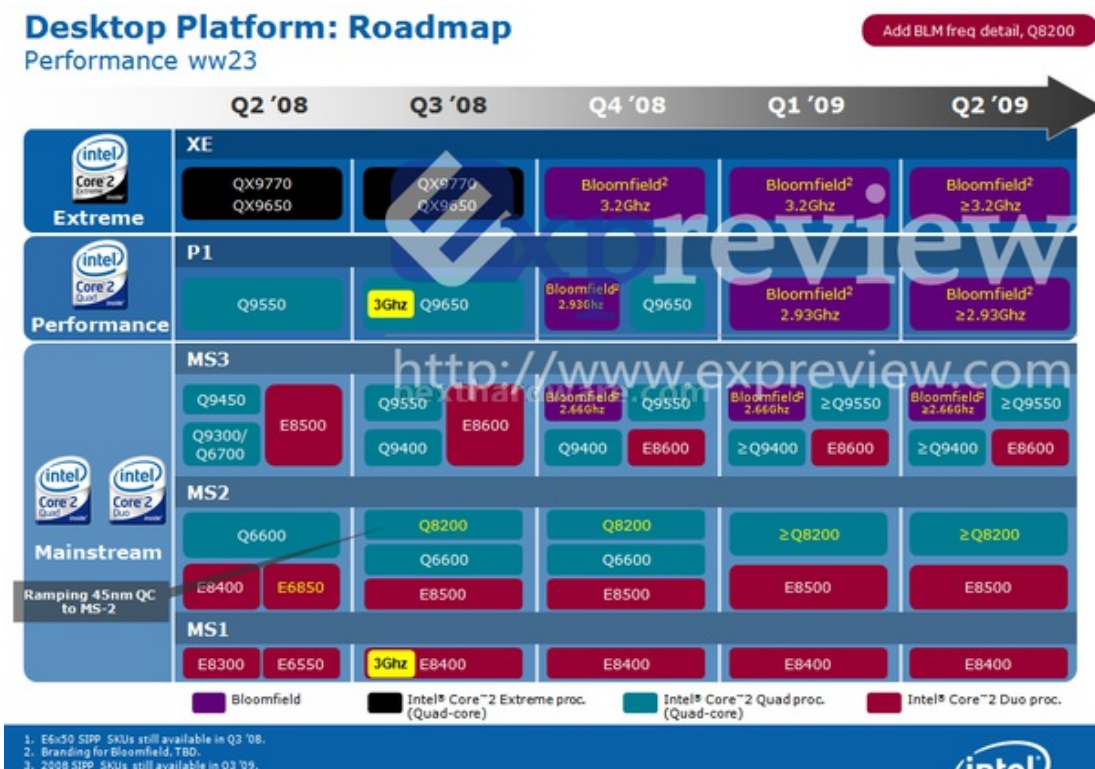

Aggiornata la Roadmap Intel

LINK (<https://www.nexthardware.com/news/processor-chipset/661/aggiornata-la-roadmap-intel.htm>)

Saranno almeno tre i nuovi processori Bloomfield secondo la Roadmap aggiornata

Sul sito Expreview è stata pubblicata un'immagine che mostra la roadmap Intel aggiornata.

Da quello che si può vedere Intel prevede l'introduzione di tre Bloomfield con clock diversi a seconda della categoria di appartenenza che saranno tre: Extreme (3,2Ghz), Performance (2,92Ghz) e Mainstream (2,66Ghz).