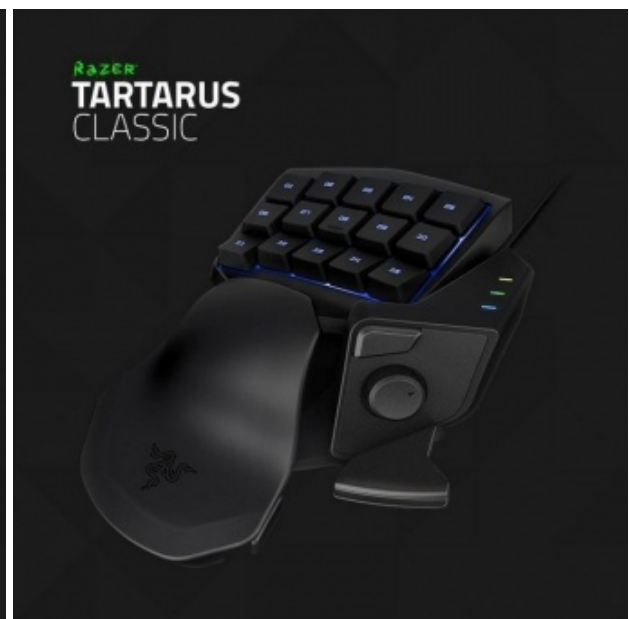

Ai giorni nostri lo diamo per scontato, ma il LED di colore blu è un'invenzione molto recente rispetto alla tecnologia che permette la creazione di diodi di altro colore.

Il LED blu, inoltre, è legato alla storia di uno dei maggiori produttori di periferiche gaming, nello specifico Razer, che lo ha scelto per illuminare, a suo tempo, i mouse Diamondback, Copperhead ed il DeathAdder 3.5G.

Per i propri fan di vecchia data, quindi, Razer ha deciso di rilasciare una linea di prodotti con classica illuminazione blu, dal DeathAdder al Naga, passando per le cuffie Kraken 7.1, la tastiera BlackWidow ed il numpad Tartarus.

La linea Classics sarà un'esclusiva del RazerStore, anche per quanto riguarda l'Italia, e sarà disponibile per poco tempo fino ad esaurimento scorte.

RAZER
KRAKEN 7.1
CLASSIC

Ulteriormente, sia il DeathAdder Classic che il Naga Classic danno diritto ad un tappetino in tessuto Goliathus Control (taglia M), mentre il Tartarus regala un Goliathus Extended Control.

La BlackWidow Classic arriverà invece con una Keyboard Bag gratuita, mentre le Kraken 7.1 Classic offriranno il pratico Headphone Stand firmato Razer.

Per maggiori informazioni vi rimandiamo al [sito dedicato Razer \(http://www.razerzone.com/it-it/exclusive#classicshhttp://\)](http://www.razerzone.com/it-it/exclusive#classicshhttp://).