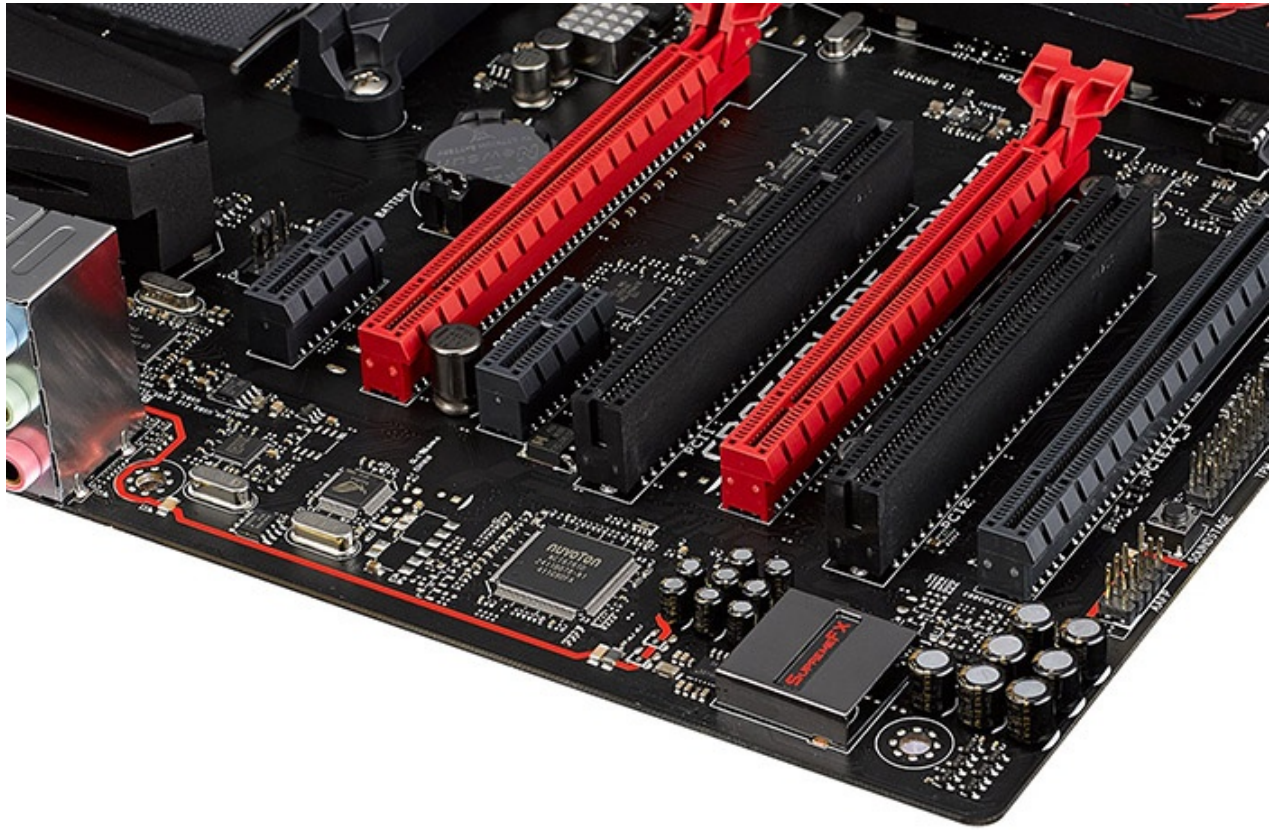

nexthardware.com

a cura di: Giovanni Abbinante - j0h89 - 07-08-2014 16:30

ASUS annuncia la ROG Crossblade Ranger FM2+

LINK (<https://www.nexthardware.com/news/schede-madri/6314/asus-annuncia-la-rog-crossblade-ranger-fm2.htm>)

La prima scheda madre ROG con socket FM2+ arriverà presto sugli scaffali e, come d'abitudine, è pronta a stupire gamers e overclockers.

Ma coloro che stanno optando per una configurazione basata su una recente APU di AMD, saranno questa volta felici di sapere che presto verrà commercializzata una nuova mainboard a loro dedicata, la Crossblade Ranger FM2+.

La serie Ranger, e in particolare la nuova Crossblade, è pensata principalmente per gli amanti del gaming e racchiude, in formato ATX, tecnologie in grado di rendere più entusiasmanti le sessioni di gioco.

Grazie al chip SupremeFX 2014, affiancato da condensatori ELNA, l'utente verrà immerso nelle sessioni di gioco attraverso un audio di qualità privo di disturbi elettromagnetici.

E se la nostra tastiera da gaming ci abbandonasse proprio nel bel mezzo dello scontro? Nessun problema, attraverso il chip KeyBot basterà cambiare a caldo la tastiera ed i tasti programmabili verranno letti senza dover necessariamente uscire dal gioco.