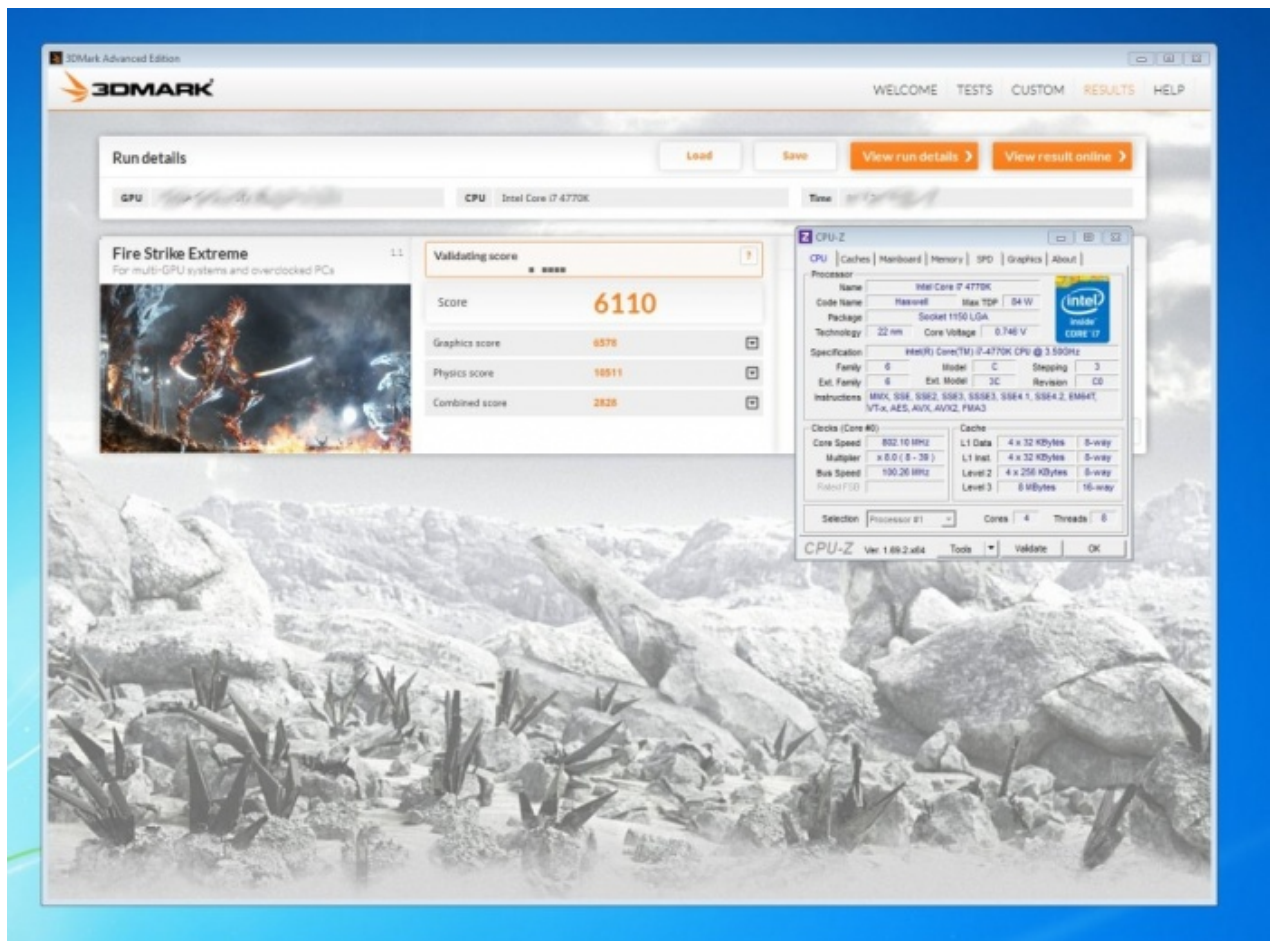

Se il risultato fosse vero, abbiamo a che fare, nonostante i 28nm del processo produttivo, ad un notevole balzo in avanti, con performance superiori di un 35% rispetto alla GTX 780 che si ferma a 4500 punti nello stesso test.