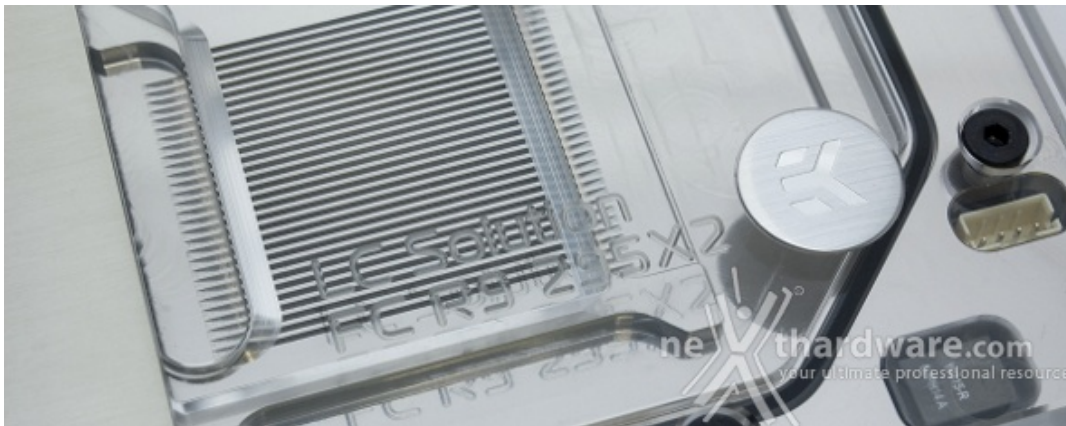

EK non si dimentica della 295X2

LINK (<https://www.nexthardware.com/news/watercooling/6201/ek-non-si-dimentica-della-295x2.htm>)

Il produttore sloveno rende disponibile un waterblock Full Cover anche per la VGA ammiraglia di casa AMD.

EK Water Blocks ha presentato il primo waterblock Full Cover al mondo dedicato alla attuale VGA top di gamma AMD, la Radeon R9 295X2, equipaggiata con doppia GPU Hawaii.

Il nuovo EK-FC R9-295X2, come di consueto, va a raffreddare contemporaneamente GPU, RAM e regolatori di tensione convogliando il liquido direttamente su queste aree critiche, consentendo alla scheda un'estrema stabilità anche in caso di pesante overclock.

Il waterblock sfrutta il collaudato design con microcanali da 0,7mm, che consente di abbinare elevate prestazioni in termini di raffreddamento ed una portata elevata, consentendone l'utilizzo anche in abbinamento a pompe non particolarmente potenti.

La base è stata realizzata in rame elettrolitico allo stato naturale o nichelato, a seconda della variante, mentre la parte superiore è in materiale acrilico di alta qualità o POM.

Come per gli altri prodotti a catalogo, anche in questo caso EK ha reso sicure le operazioni di montaggio sulla scheda, dotando il waterblock di distanziali in ottone preinstallati.