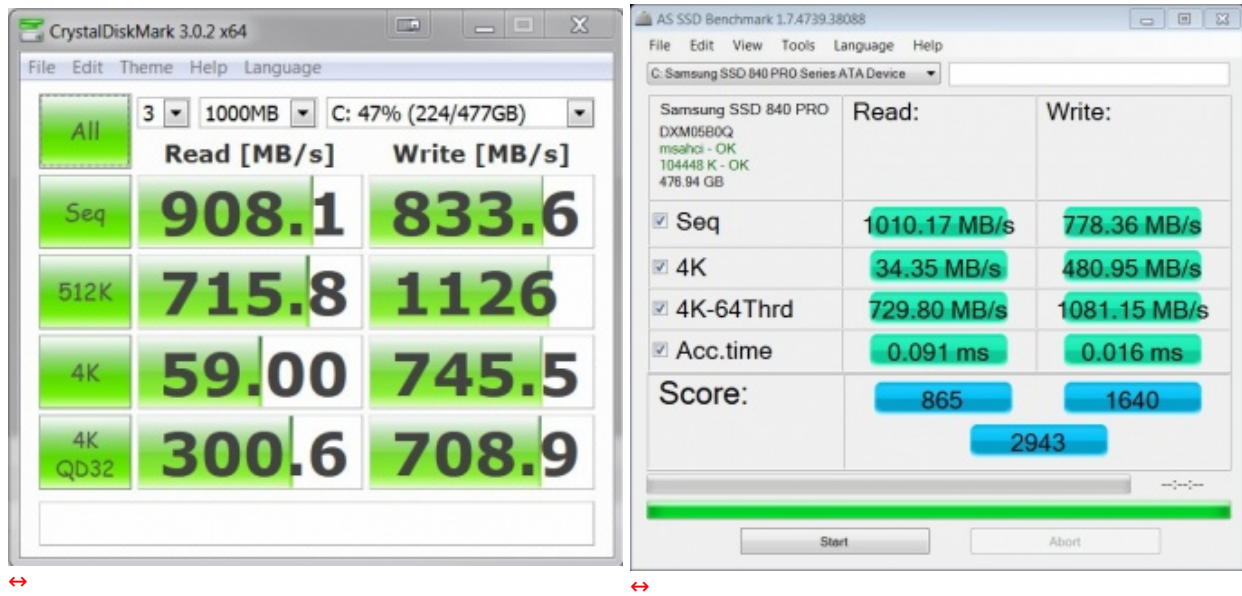

nexthardware.com

a cura di: Giuseppe Apollo - pippo369 - 10-12-2013 12:00

Samsung estende il supporto RAPID agli 840 Pro

LINK (<https://www.nexthardware.com/news/ssd-hard-disk-masterizzatori/5860/samsung-estende-il-supporto-rapid-agli-840-pro.htm>)

Anche gli SSD top di gamma potranno godere dei benefici di questa controversa tecnologia.

Per maggiori approfondimenti sul funzionamento di "RAPID" vi rimandiamo alla [pagina \(/recensioni/samsung-840-evo-500gb-838/16/\)](#) che abbiamo dedicato a questa specifica tecnologia.