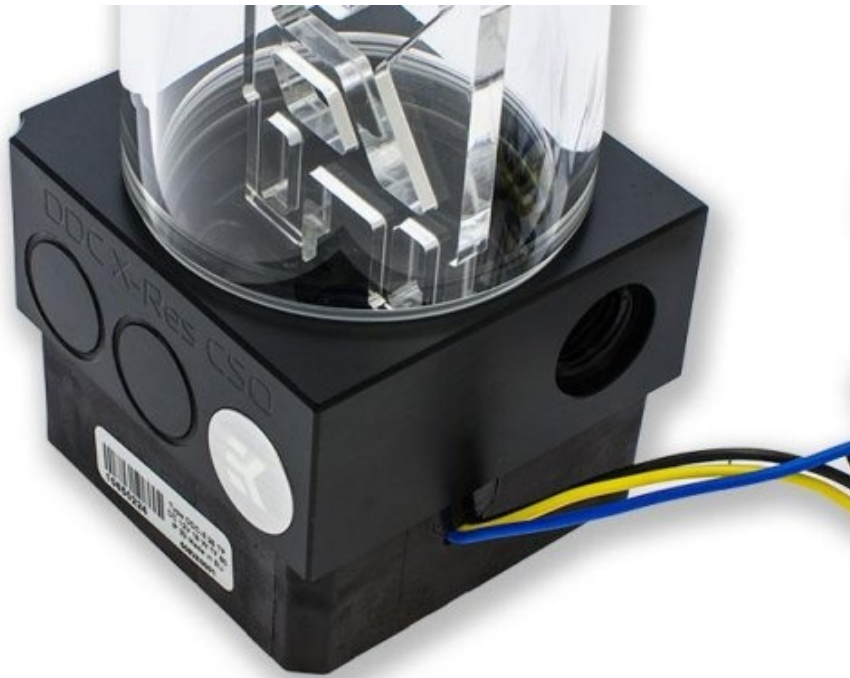

Disponibile una nuova linea di pompe per sistemi di raffreddamento a liquido ancora più efficienti.

EK Water Blocks ha lanciato ufficialmente una nuova linea di pompe per watercooling ad alte prestazioni Laing D5 e DDC, completamente prodotte e assemblate in Europa.

La nuove soluzioni Laing (ora Xylem) offrono prestazioni migliorate di un 15% sia per il modelli D5 Vario che per i modelli DDC 3.25 e 3.2 PWM e sono offerte in abbinamento a top e vaschette sia single che double bay da 5.25".