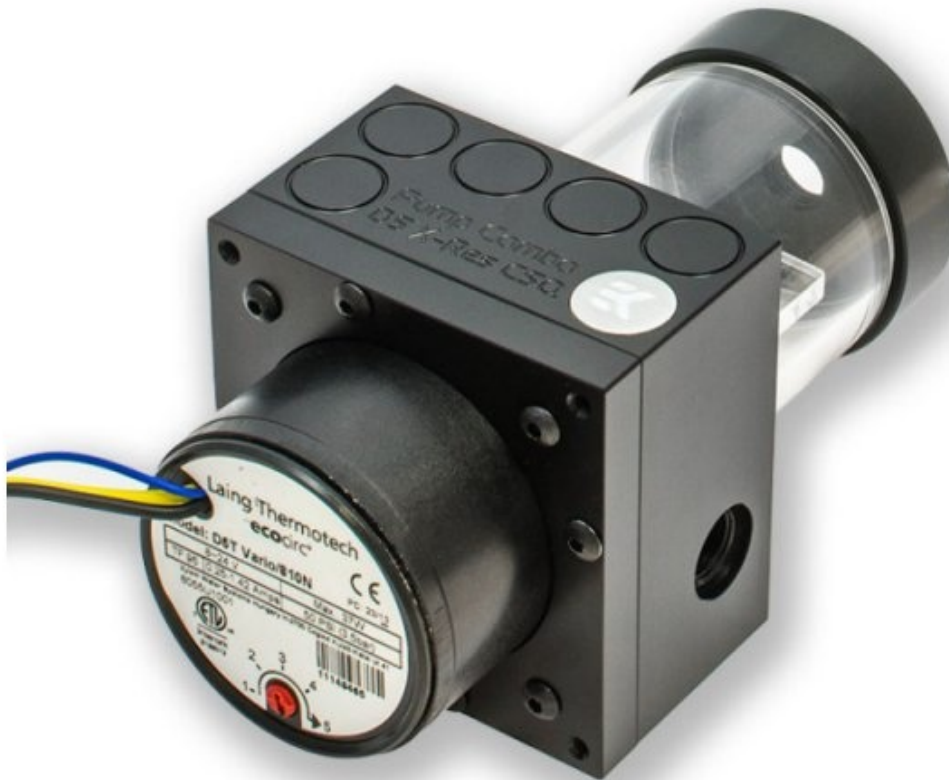

Disponibile una nuova linea di pompe per sistemi di raffreddamento a liquido ancora più efficienti.

EK Water Blocks ha lanciato ufficialmente una nuova linea di pompe per watercooling ad alte prestazioni Laing D5 e DDC, completamente prodotte e assemblate in Europa.

La nuove soluzioni Laing (ora Xylem) offrono prestazioni migliorate di un 15% sia per il modelli D5 Vario che per i modelli DDC 3.25 e 3.2 PWM e sono offerte in abbinamento a top e vaschette sia single che double bay da 5.25".