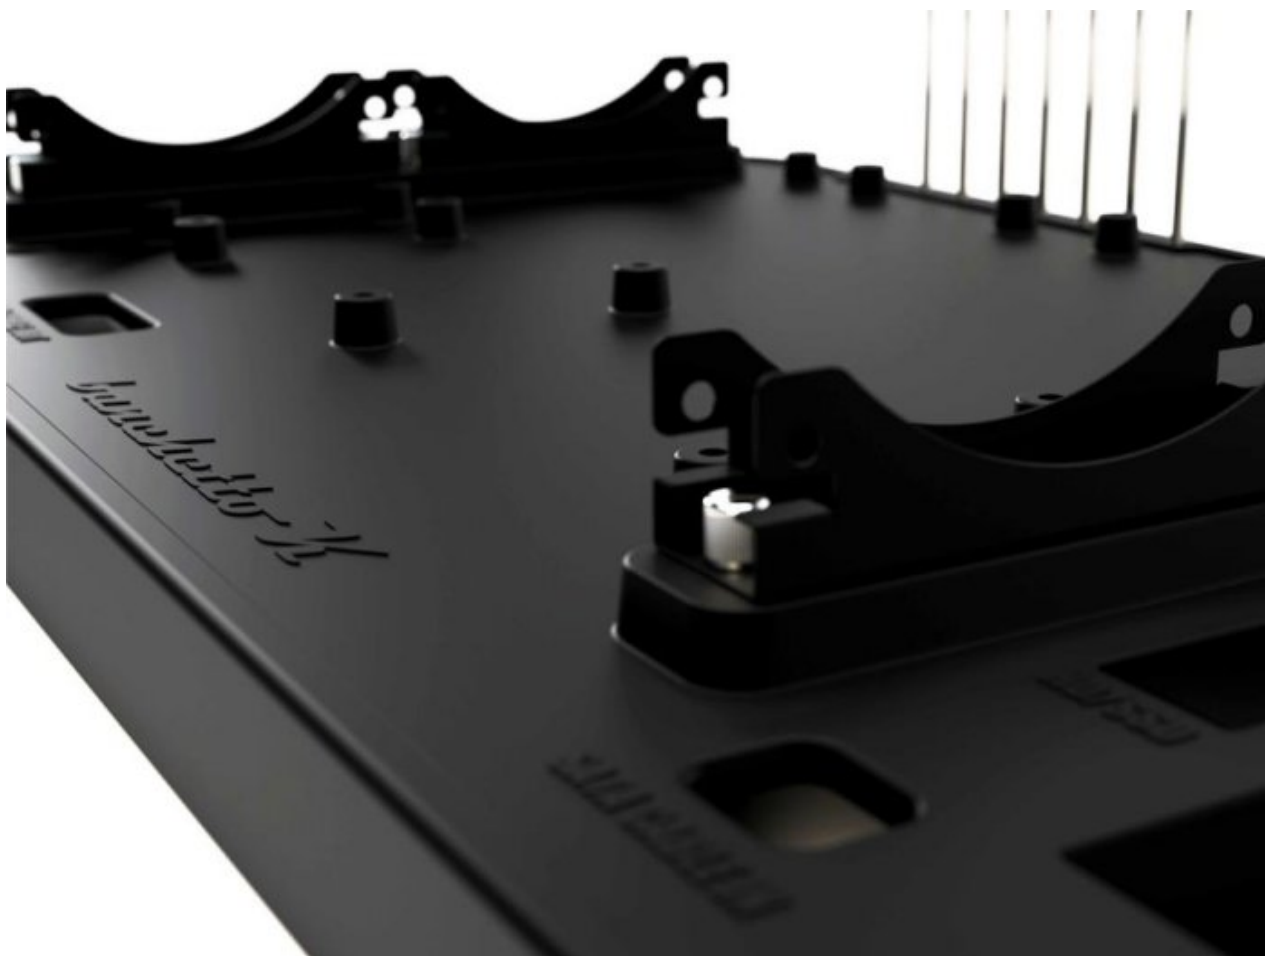

Di seguito le prime immagini e le principali caratteristiche dei tre modelli.

↔

Microcool Banchetto 101 Rev. 3 - Black Acrylic

↔

Modello	Banchetto 101 Rev. 3
Dimensioni	445(L) x 347(W) x 230(H) mm

Peso	5.5 Kg
Materiali	Ripiani in metacrilato (8mm) - Cestelli in acciaio(0,8mm)
Colori	Nero
Supporto MB	ATX, E-ATX, XL-ATX, microATX
Slot di espansione	9 slot
Alloggiamento 5,25"	3 con cestello removibile
Alloggiamenti 3.5"	8 con due cestelli removibili
Alloggiamento PSU	ATX con cestello removibile
Alloggiamento per radiatore	Per radiatori fino a 3 ventole da 120mm o 140mm
Sistema di raffreddamento	fino a 6 ventole da 120mm

↔

Microcool Banchetto 103 - Black Acrylic

↔

Modello	Banchetto 103
Dimensioni	344(L) x 322(W) x 195(H) mm
Peso	5,5 Kg
Materiali	Ripiani in metacrilato (8mm) - Cestelli in acciaio(0,8mm)
Colori	Nero
Supporto MB	microATX
Slot di espansione	4 slot
Alloggiamento 5,25"	2 con cestello removibile
Alloggiamenti 3.5"	2 con due cestelli removibili

Alloggiamento PSU	ATX con cestello removibile
Sistema di raffreddamento	fino a 4 ventole da 120mm

↔

Microcool Banchetto K

↔

Modello	Banchetto K
Dimensione	645(L) x 348(W) x 35(H) mm
Peso	2,5 Kg
Materiali	Poliuretano espanso
Colori	Nero
Supporto MB	ATX, E-ATX, XL-ATX, microATX
Slot di espansione	9 slot
Alloggiamenti 3.5"	1 slot
Alloggiamenti 2.5"	fino a 2 con adattatore
Alloggiamento PSU	1 slot
Sistema di raffreddamento	fino a 4 ventole da 120mm