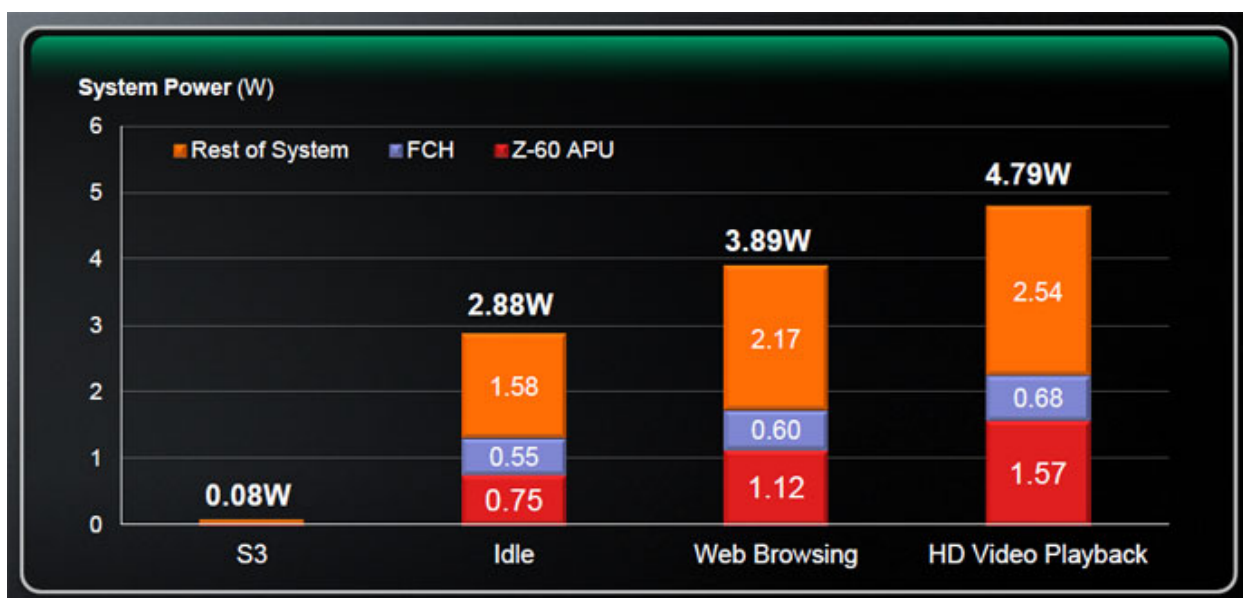

CPU Cores	2
Radeon™ Cores	80
Max Frequency	1.0GHz
Cache Size	1MB L2
USB	3.0
Screen Resolution Support	1080p (1920x1200)

- AMD Perfect Picture HD¹ ✓
- AMD App Acceleration² ✓
- AMD Internet Acceleration ✓
- AMD AllDay™ Power ✓

Everyday performance and productivity for the things you do most

1. Enjoy photos, music, steaming video
2. Browse the Internet in Brilliant HD
3. Connect with Email, IM chat and social networking
4. Gaming

↔

La grafica integrata include 80 Stream Processor operanti alla frequenza di 275MHz e comprende un'unità UVD 3 per la codifica/decodifica dei flussi video in definizione standard e HD; la massima risoluzione supportata è di 1920x1200 pixel

Il TDP della APU AMD Z-60 è limitato a soli 4.5W, che salgono a 5.9W nel modello Z-01.

↔

↔

In IDLE, AMD stima che il consumo per l'intero sistema sia attorno ai 2.88W, facendo segnare 4.79W in riproduzione video HD.

Le nuove APU sono state ottimizzate con la collaborazione di Microsoft, rendendole compatibili con le tecnologie utilizzate da Windows 8 per migliorare i consumi ed i tempi di accensione e gestione dell'hardware grafico.

L'autonomia di un Tablet o un Ibrido basato su queste APU dovrebbe raggiungere le sei ore in riproduzione di un video HD a 720p e fino a 8 ore in navigazione internet, il tutto in 10mm di spessore.

↔