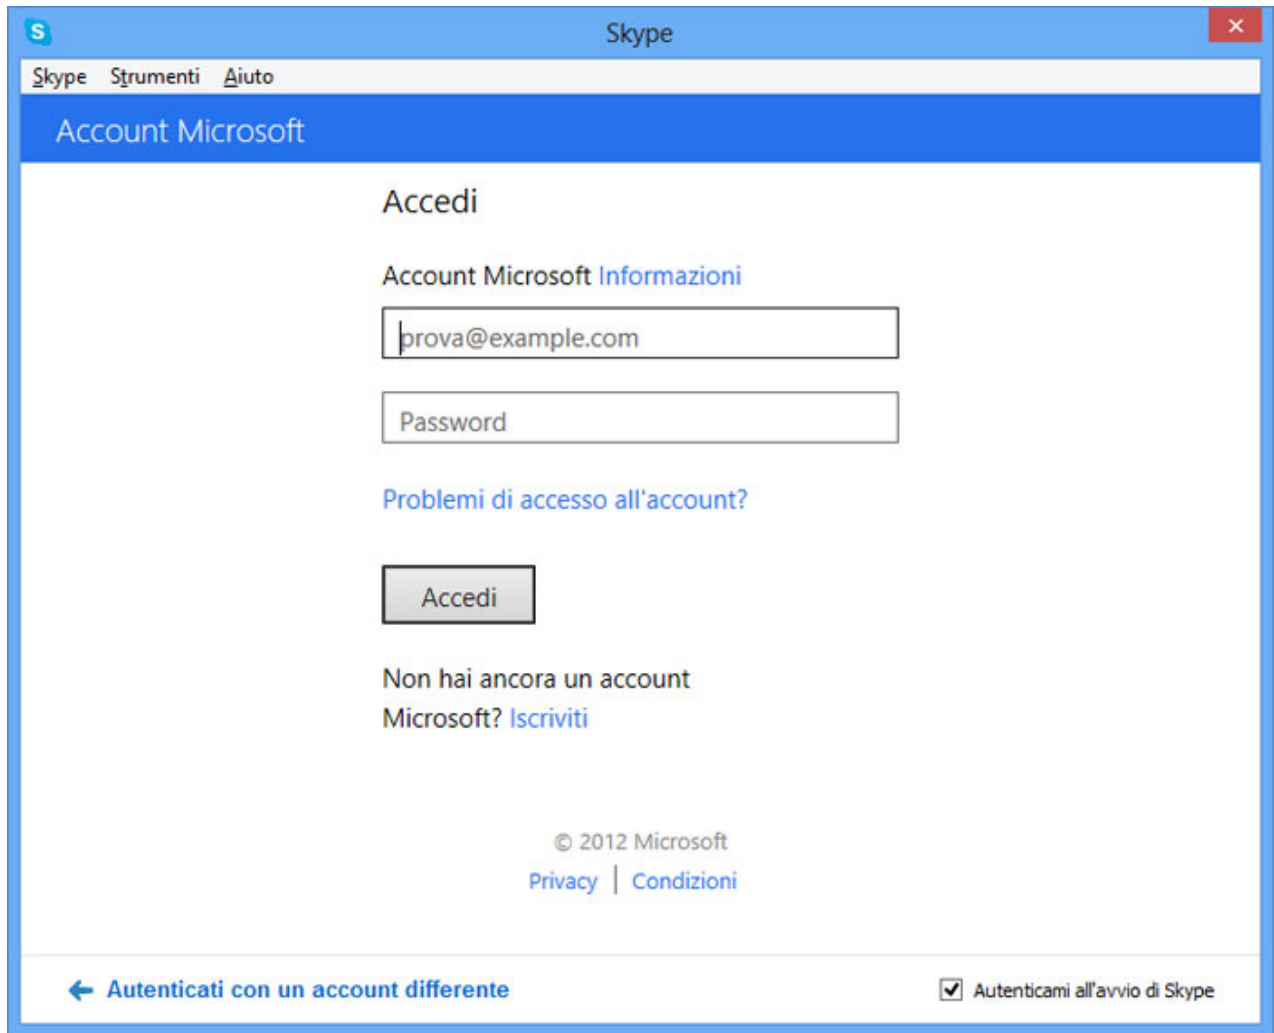

## Skype 5.11 beta integrato con Messenger

**LINK** (<https://www.nexthardware.com/news/windows/4895/skype-511-beta-integrato-con-messenger.htm>)

La nuova versione di Skype consente di comunicare con i contatti Messenger e Facebook.

↔

↔

Con il rilascio della versione 5.11 beta per Windows, Skype ha introdotto alcune interessanti novità che non potranno che far felici molti utilizzatori di Skype e Messenger, portando finalmente all'integrazione dei due network.

↔

↔

Per procedere all'integrazione dei network è sufficiente installare Skype 5.11 beta, effettuare l'autenticazione utilizzando il proprio Microsoft Account e, successivamente, indicare il proprio account Skype.