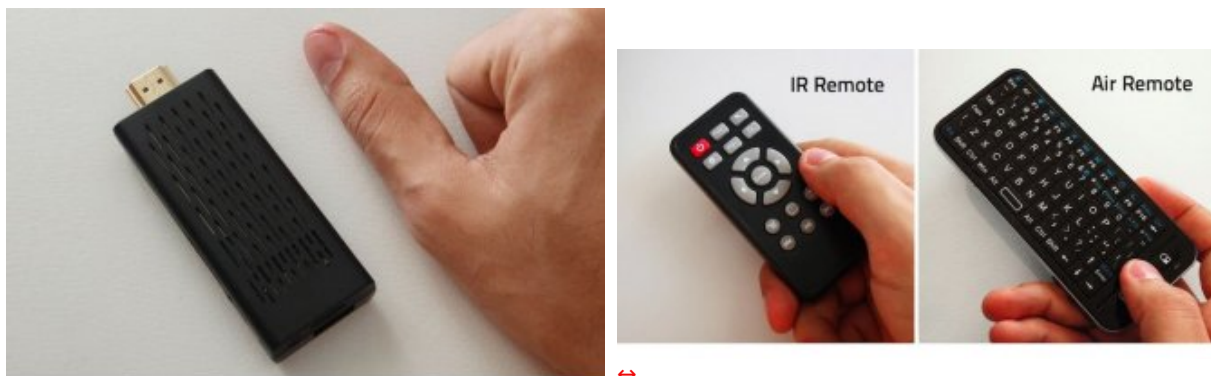

Una smartTV Android nel palmo di una mano

LINK (<https://www.nexthardware.com/news/sistemi-completi/4713/una-smarttv-android-nel-palmo-di-una-mano.htm>)

Il progetto di una startup permette di trasformare qualsiasi televisore in una smartTV.

La startup Infinitec con sede a Dubai ha presentato su [Kickstarter](http://www.kickstarter.com/projects/484889112/the-pocket-tv-makes-any-tv-a-smart-tv) (<http://www.kickstarter.com/projects/484889112/the-pocket-tv-makes-any-tv-a-smart-tv>) un progetto davvero interessante: una "chiavetta HDMI" che contiene un sistema Android completo ed ottimizzato per l'uso sui televisori.

All'interno troviamo un processore Cortex A9 single core da 1GHz con GPU Mali-400MP capace di riprodurre video in Full HD, 512MB di RAM e 4GB di storage con slot SD: il sistema preinstallato è Android 4.0 con completo accesso al Google Play Store.

Oltre a questo, il device presenta una porta USB 2.0 full size, una mini USB per l'alimentazione, Wi-Fi 802.11 b/g/n e due controlli remoti, un classico IR ed uno con giroscopio in stile Nintendo Wii.