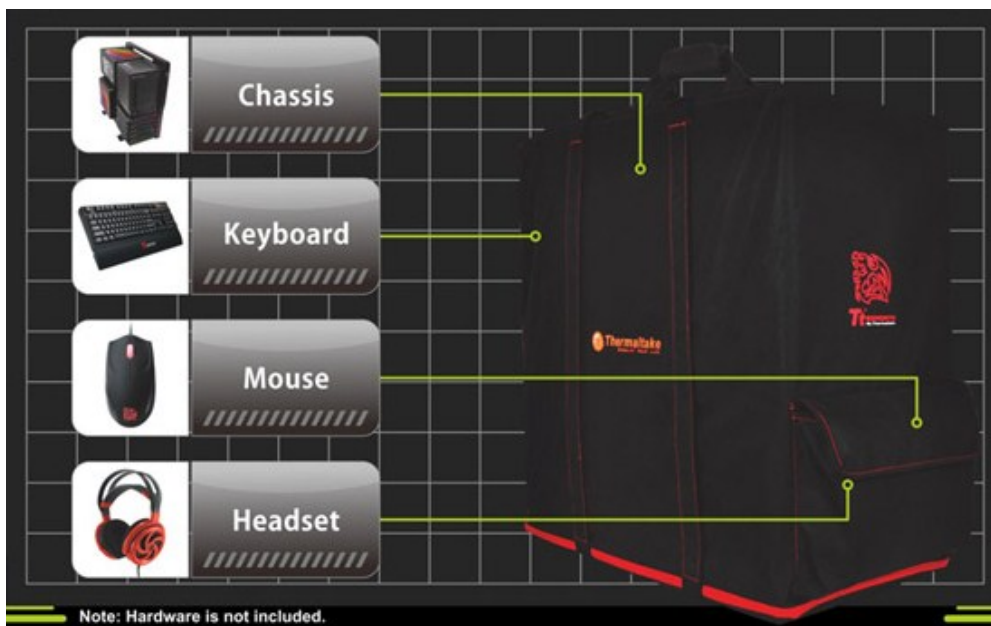

↔

Thermaltake, marchio leader nel settore delle soluzioni di raffreddamento per PC, ma specializzato anche nella produzione di case, alimentatori e periferiche gaming, presenta il Carry Bag Transporter, una robusta borsa che favorisce la portabilità di tutti i tipi di ↔ PC, anche FULL Tower, e relativi accessori offrendo, al contempo, protezione dalle condizioni climatiche avverse.

Le caratteristiche di spicco della Thermaltake Transporter ↔ Carry Bag:

- Resistente a polvere, acqua e neve per garantire che il vostro hardware viaggi in modo sicuro e con stile.
- Progettata per adattarsi anche ai case gaming più grandi come il Level 10 GT.
- Alloggi per le periferiche come tastiera, mouse e cuffie.
- Portata Max di 100kg/220lb, per trasportare anche la piattaforma più estrema.
- Look aggressivo caratterizzato dai colori rosso e nero.

↔