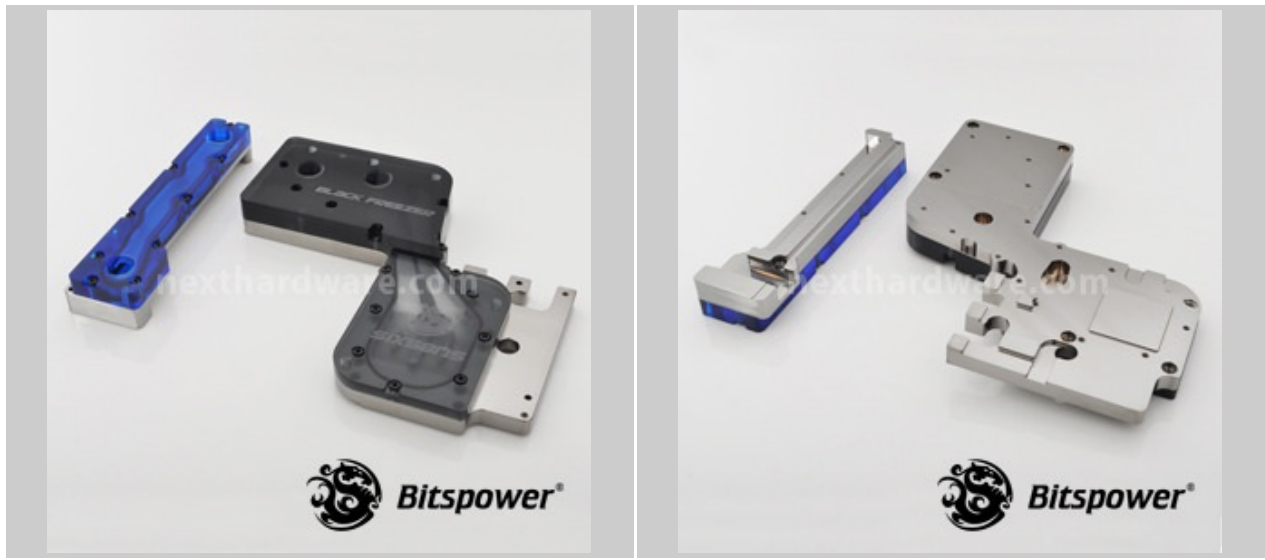

LINK (<https://www.nexthardware.com/news/watercooling/3247/bitspower-black-freezer-six58ns.htm>)

Waterblock per la scheda madre Sapphire Pure Black X58

Bitspower lancia un nuovo waterblock dedicato alla nuova scheda madre prodotta da Sapphire, la "Pure Black" con chipset Intel X58.

Il sistema è composto da due unità , una dedicata al raffreddamento di Southbridge e Northbridge e l'altra alla sezione mosfet dell'alimentazione.

I due blocchi sono composti da base in rame, finitura in nickel e top in materiale acrilico, di colorazione fumè per la sezione chipset e blu per i mosfet, non ponendo limiti all'utilizzo di configurazioni SLI (due o tre schede) e CrossfireX.

BP-WBSIX58NS-IBKBL↔ Black Freezer SIX58NS↔ MSRP205