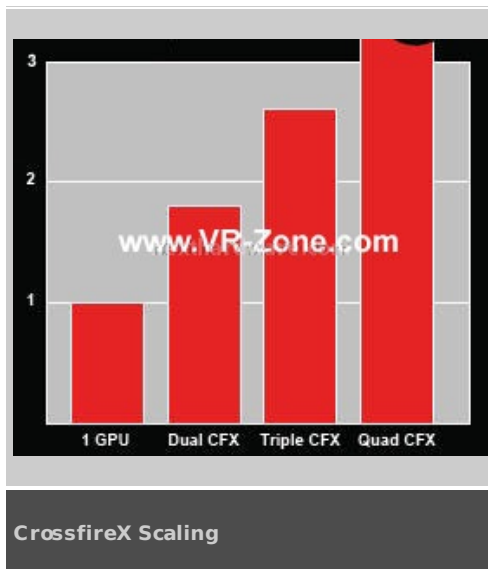

Crossfire performance scaling

LINK (<https://www.nexthardware.com/news/schede-video/300/crossfire-performance-scaling.htm>)

VR-Zone ha pubblicato un grafico relativamente indicativo sullo scaling delle performance in Crossfire

Con l'avvento del CrossfireX, si potranno usufruire di configurazioni multi vga a tre o a quattro schede.

Chiaramente lo scaling non può essere lineare, ma se venissero mantenute queste premesse non sarebbe certo male. Questo tipo di scaling è riferito ad una piattaforma composta da AMD RD790 e AMD Phenom.