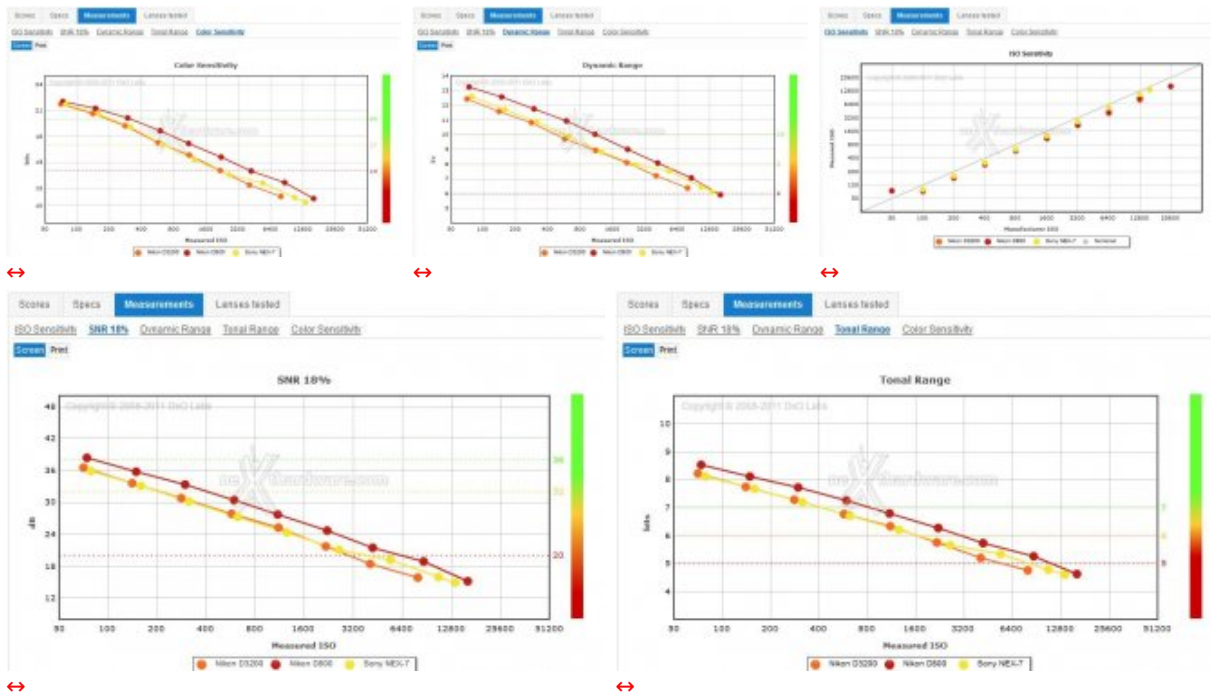

DXO Mark, Nikon D3200