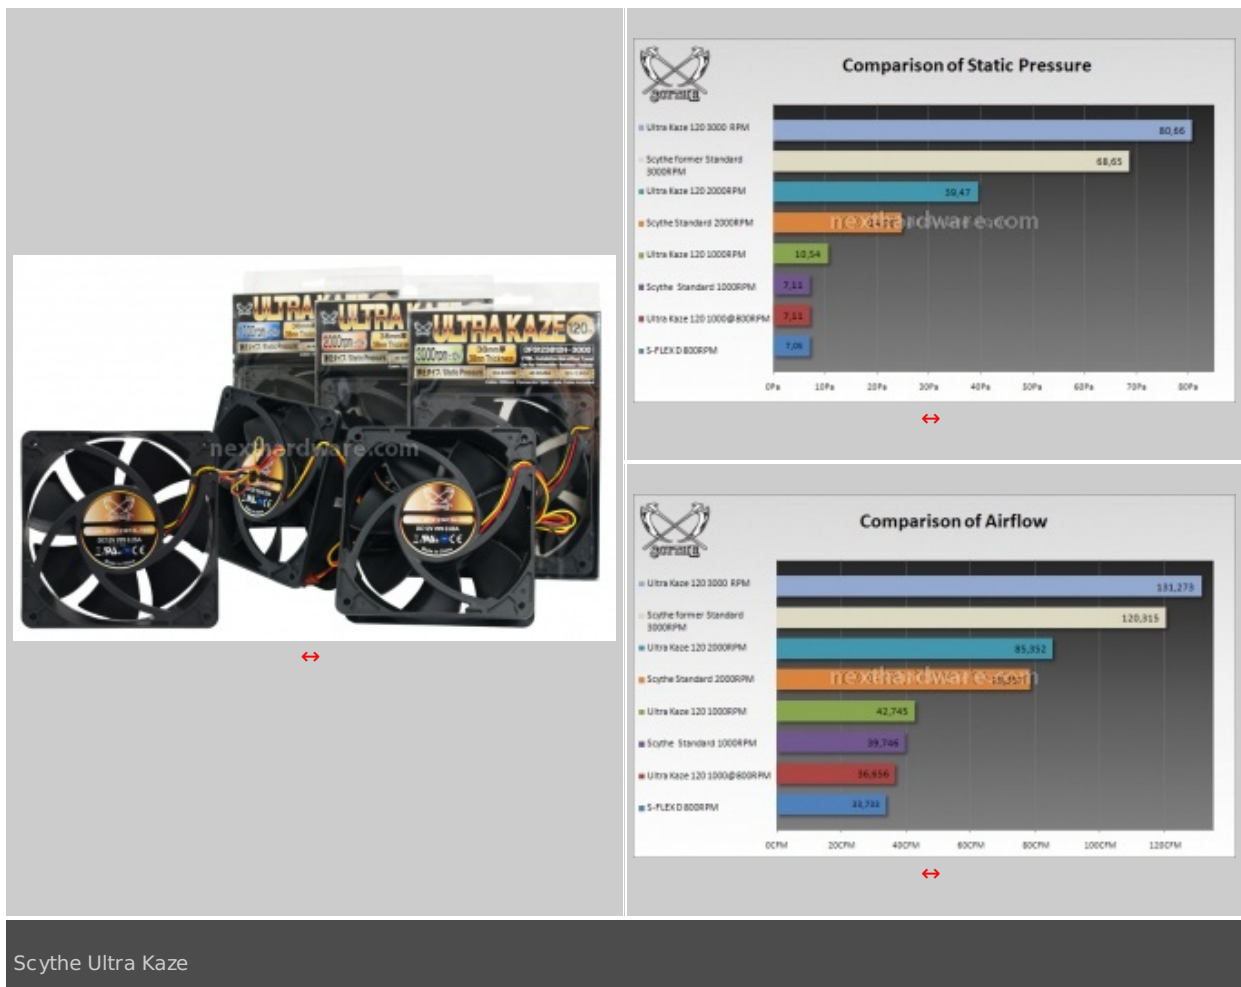

Scythe Ultra Kaze

LINK (<https://www.nexthardware.com/news/raffreddamento-aria/274/scythe-ultra-kaze.htm>)

Da Scythe delle nuove ventole 12x12 da 38mm di spessore.

Si tratta di ventole imponenti, per chi desidera avere una grande portata d'aria anche a bassi regimi di rotazione. I saranno 3 versioni, differenziate dalla velocità di rotazione che sarà di 1000, 2000 e ben 3000 rpm.

Dimensions:

120 x 120 x 38mm

Specifications:

32.91dBA / 87.63CFM / DC12V / 0.25A (2000rpm version)

45.90dBA / 133.60CFM / DC12V / 0.60A (3000rpm version)

Weight:

225g

Connector:

3-pin (3-pin to 4pin adaptor included)

Cable Length:

30cm

Bearing Type:

Sleeve Bearing

MTBF:

30,000 hours

MSRP: