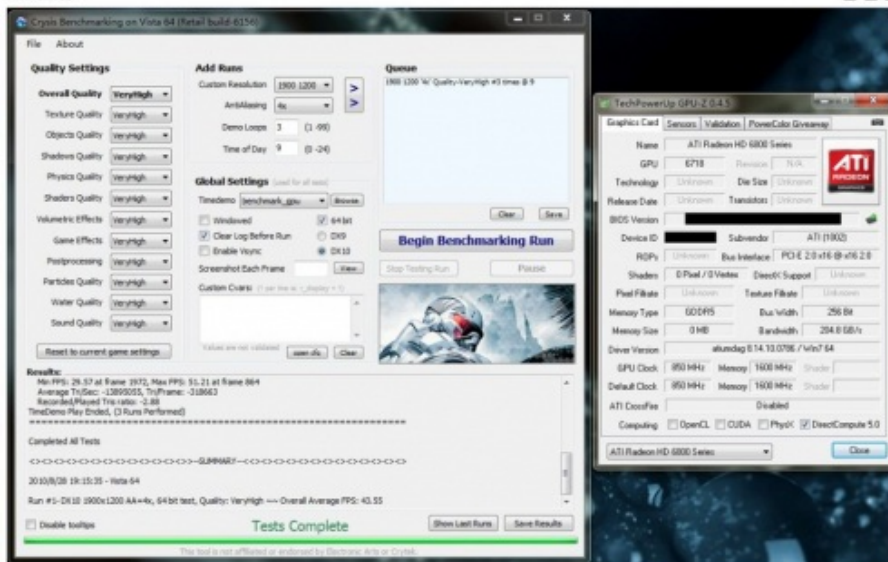

Unigine

Heaven Benchmark v2.1

FPS: **36.6**

Scores: **922**

Min FPS: **22.0**

Max FPS: **70.2**

Hardware

Binary:	Windows 32bit Visual C++ 1500 Release May 21 2010
Operating system:	Windows 7 (build 7600) 64bit
CPU model:	Intel(R) Core(TM) i7 CPU 930 @ 2.80GHz
CPU flags:	4205MHz MMX SSE SSE2 SSE3 SSSE3 SSE41 SSE42 HTT
GPU model:	ATI Radeon HD 6800 Series

Settings

Render:	direct3d11
Mode:	1920x1200 4xAA fullscreen
Shaders:	high
Textures:	high
Filter:	trilinear
Anisotropy:	16x
Occlusion:	enabled
Refraction:	enabled
Volumetric:	enabled
Replication:	disabled
Tessellation:	extreme

Unigine Corp. © 2005-2010