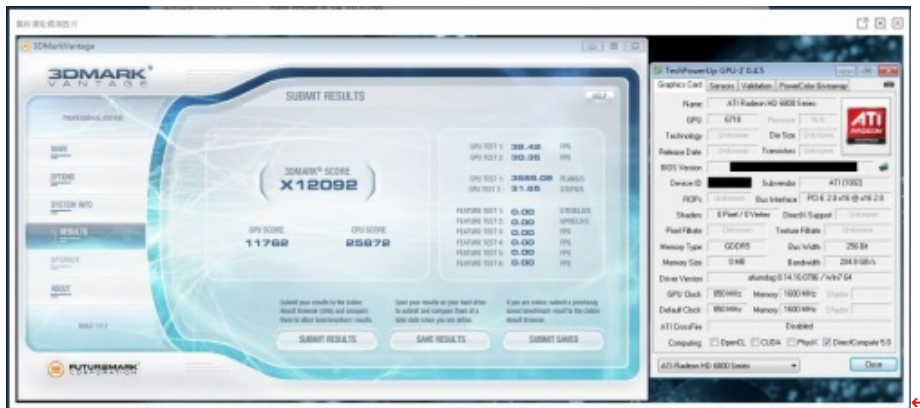

Primi Benchmark ATI - AMD HD 6870 in rete

LINK (<https://www.nexthardware.com/news/schede-video/2696/primi-benchmark-ati-amd-hd-6870-in-rete.htm>)

La nuova serie HD 6000 di ATI/AMD comincia a mostrare i muscoli ...

Sul sito PCinlife sono comparse nuove ed interessanti immagini relative a presunti benchmark svolti con la HD 6870 ...

Decisamente interessanti, se veri, i punteggi ottenuti su Futuremark Vantage Extreme e Performance, Crysis Very High e Unigine.

Sino ad un 20% in più della GTX 480 nVidia nel Vantage e pareggiato il conto per quanto riguarda l' uso della tassellazione in Unigine, la HD 6870 sembra in grado di riprendersi, sin dal debutto, lo scettro di scheda video a singola GPU più veloce del mercato.

Di seguito le immagini dei benchmark :