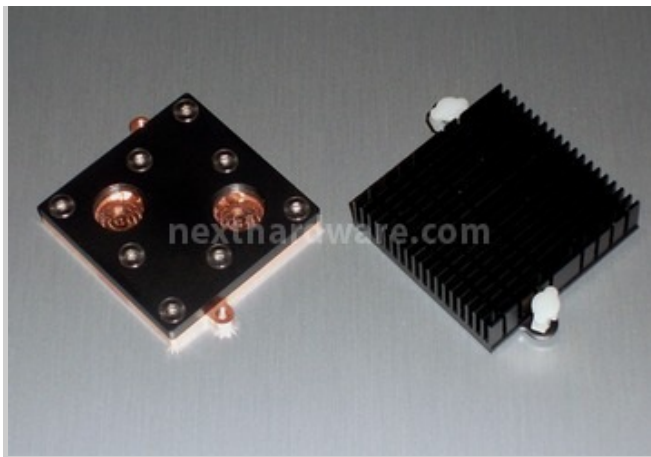

Waterblock per Controller Raid da Mips

LINK (<https://www.nexthardware.com/news/watercooling/2684/waterblock-per-controller-raid-da-mips.htm>)

La tedesca Mips ha in listino delle soluzioni per le schede controller Raid di Adaptec e Areca

Sul sito Mips (esclusivamente nella versione tedesca del sito) sono disponibili i waterblock per le schede Raid della Adaptec della serie 5405, 5805, 5085 e per le schede Areca 1200, 1202, 1300-4i, 1300-4x, 1300-4e, 1110, 1120, 1210, 1220, 1110ML, 1120ML, 1231ML, 1261ML, 1280ML.

↔

Prezzi compresi tra i 35â,- e 65â,-.

↔

↔

Modello MCH2071

- Adaptec RAID 5085↔ Series

↔

MCH2072

- Adaptec RAID 5805↔ Series

↔

MCH2074

MCH2075

- Areca 1110 / 1120 / 1210 / 1220 / 1110ML / 1120ML

MCH4077

- Areca↔ 1231ML / 1261ML / 1280ML