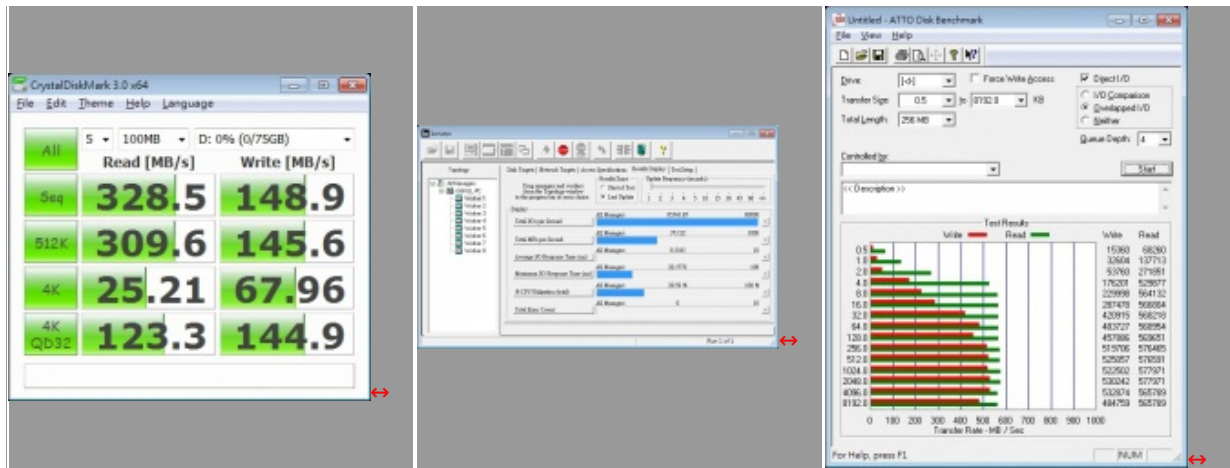

I risultato dei benchmarks mostrano↔ le impressionanti prestazione di due Phoenix Pro 40GB in RAID 0.

↔

Tutti gli SSD G. Skill della serie Phoenix hanno una garanzia di tre anni e il team tecnico G.Skill è sempre pronto a fornire ai propri clienti un completo supporto tecnico via forum online, telefono e posta elettronica.