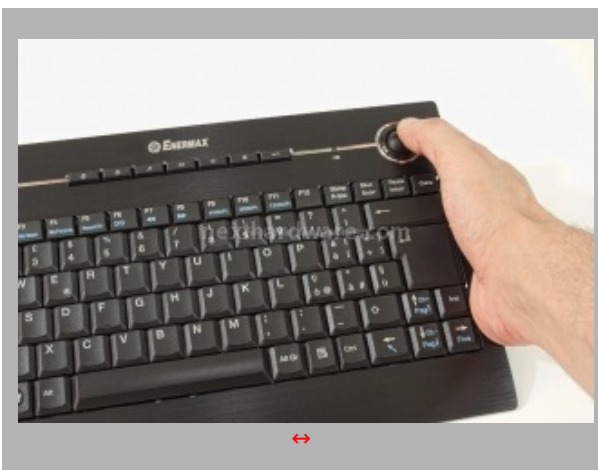

Questo prodotto è un concentrato di bellezza, con la parte superiore dello chassis in alluminio satinato, e la parte inferiore in plastica di elevata qualità.

La tecnologia scissor dei tasti ci permette di digitare con estrema velocità rispetto al sistema tradizionale, le dita scorrono invece di picchiare riducendo di fatto anche la stanchezza in caso di lunghe sessioni di scrittura.

Il piccolissimo il trasmettitore wireless USB, dotato di tastino per la sincronizzazione con la tastiera

La caratteristica che riteniamo, a nostro avviso, più interessante è la possibilità di impugnare la tastiera come un vero e proprio «telexcomando». Nelle immagini seguenti avrete modo di apprezzare quanto appena esposto.

La prima foto ci mostra **Aurora Micro wireless** impugnata con entrambe le mani. Come è possibile osservare dalla foto stessa, e dalle successive, l'accessibilità al trackball, così come ai tasti e lo scroll è massima.

Molto elegante il profilo, ed efficacissimi i pedini in gomma antiscivolo presenti sulla superficie d'appoggio della tastiera. Facile evincere che la forma della parte inferiore sia stata studiata accuratamente per migliorare la presa nelle zone laterali.