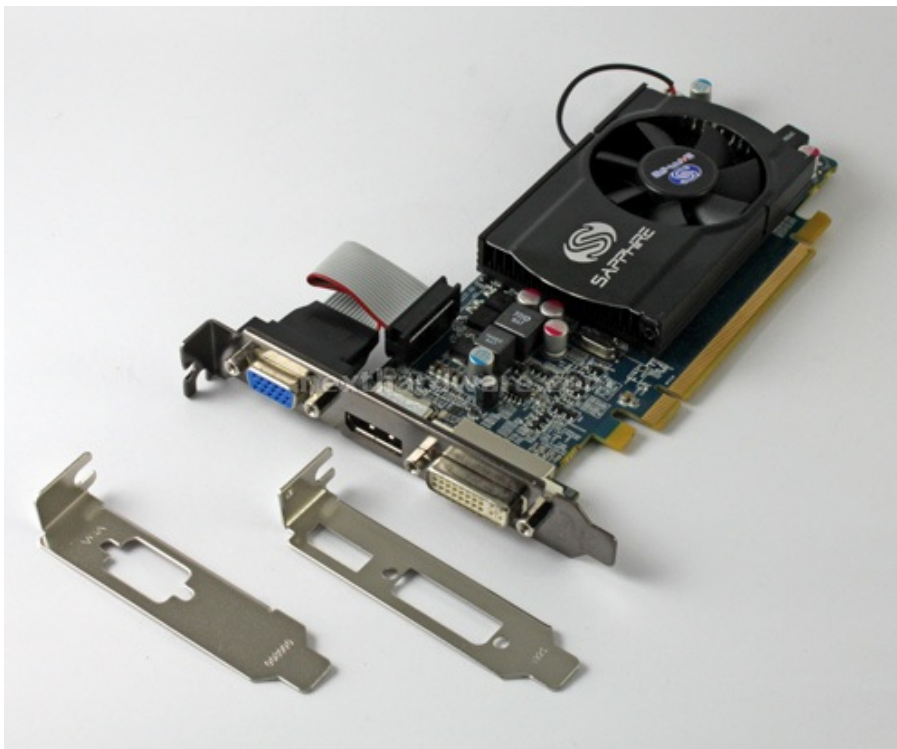

nexthardware.com

a cura di: Giuseppe Apollo - pippo369 - 10-02-2010 08:33

Sapphire annuncia la HD 5570

LINK (<https://www.nexthardware.com/news/schede-video/1918/sapphire-annuncia-la-hd-5570.htm>)

Due modelli di HD 5770 per Sapphire

Come quasi tutti gli altri partner di ATI, Sapphire ha deciso di lanciare un paio di schede video HD 5570. Il produttore ha previsto due modelli con rispettivamente 1GB e 2GB memoria GDDR3, entrambe con supporto DirectX11 che utilizzano un PCB a basso profilo e un piccolo dissipatore di calore accoppiato ad una ventola per il raffreddamento.

L'unica differenza annunciata tra i due modelli, a parte il quantitativo di memoria sarà la loro configurazione di output, una infatti prevede DVI, D-Sub e le uscite HDMI, mentre l'altra andrà a sostituire l'HDMI con DisplayPort.