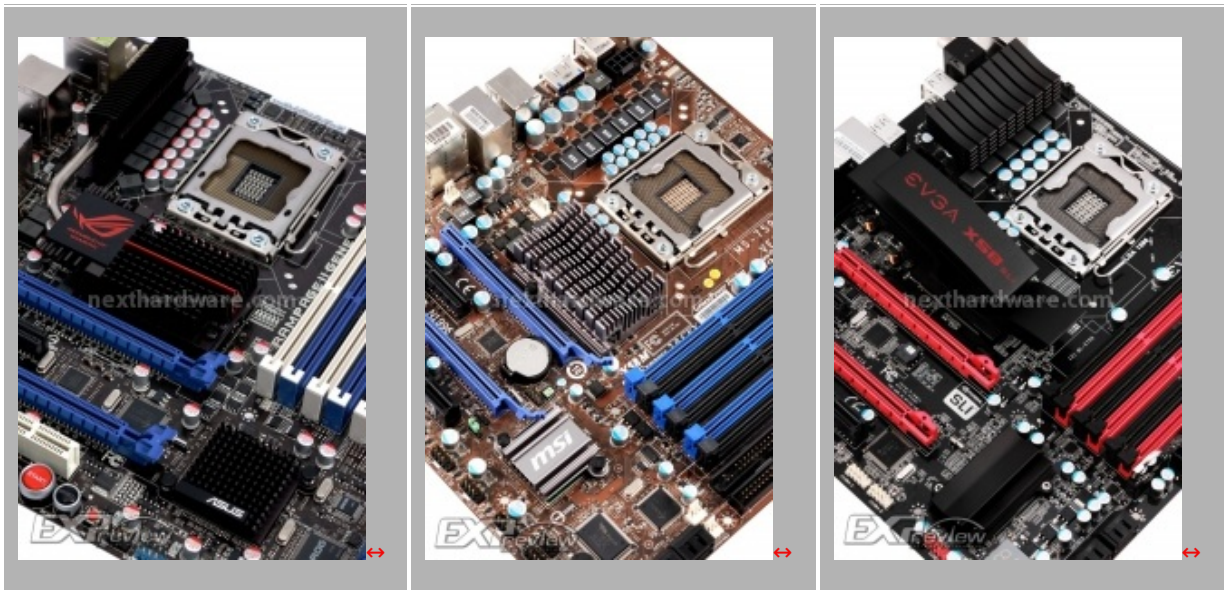

nexthardware.com

a cura di: **Walter Meister - stoner - 02-11-2009 16:51**

Micro-ATX X58 Motherboards Roundup

nexthardware.com
your ultimate professional resource

LINK (<https://www.nexthardware.com/news/schede-madri/1648/micro-atx-x58-motherboards-roundup.htm>)

Testa a testa tra Asus Rampage II Gene, MSI X58M ed EVGA X58 SLI Micro

Comparativa tra tre schede in formato MicroATX con chipset X58.

Le schede prese in esame sono la Asus Rampage II Gene, la MSI X58M e la EVGA X58 SLI Micro.

I test sono stati effettuati con una configurazione composta da una cpu Intel i7 920 D0 raffreddata da un Cogage True Spirit , Gskill F3-12800CL9T e Galaxy NVIDIA GTX280.

In calce il link alla comparativa