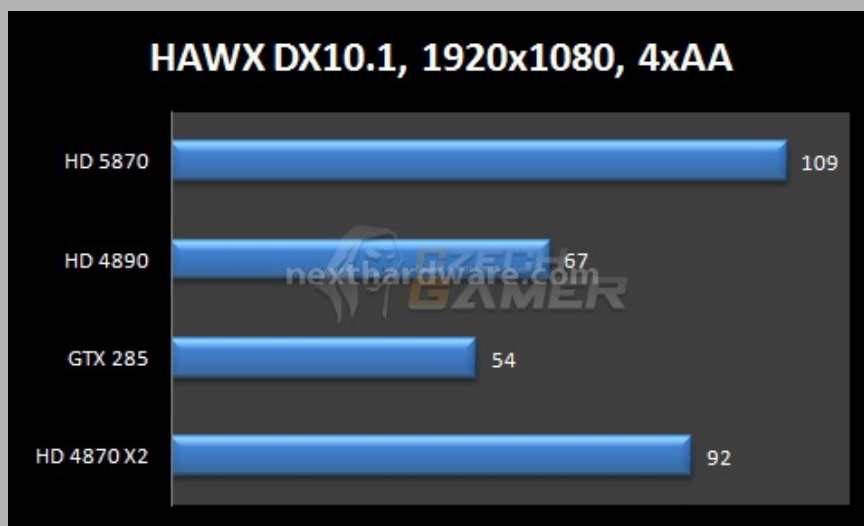

		ATI Radeon™ HD 5870	NVIDIA GeForce GTX295			ATI Radeon™ HD 5870	NVIDIA GeForce GTX295	
Battleforge	1920x1200	61.7	59.8	Prey	1920x1200 4xAA 8xAF	217.4	225.9	
	2560x1600	44.3	40.5		2560x1600 4xAA 8xAF	150.3	147.3	
	1920x1200 4xAA 8xAF	47.0	50.8		1920x1200 8xAA 16xAF	194.7	150.4	
	2560x1600 4xAA 8xAF	32.7	Crash		2560x1600 8xAA 16xAF	131.6	95.6	
Company of Heroes	1920x1200	131.7	149.5	S.T.A.L.K.E.R.	1920x1200	38.4	40.5	
	2560x1600	98.2	108.6		Clear Sky	2560x1600	28.3	28.3
	1920x1200 8xAA 16xAF	103.4	112.7			1680x1050 4xAA 8xAF	28.7	28.2
	2560x1600 8xAA 16xAF	71.0	65.4		1920x1200 4xAA 8xAF	24.2	22.3	
Call of Duty: World at War	1920x1200 4xAA 8xAF	112.0	144.2	Stormrise	1920x1200 4xAA 8xAF	60.6	49.2	
	2560x1600 4xAA 8xAF	75.7	103.0		2560x1600 4xAA 8xAF	41.8	31.7	
	1920x1200 8xAA 16xAF	100.7	120.8		1920x1200 8xAA 16xAF	58.1	45.1	
	2560x1600 8xAA 16xAF	56.8	61.3		2560x1600 8xAA 16xAF	40.1	28.6	
Crysis Warhead (airfield)	1920x1200	51.5	53.6	The Chronicles of Riddick	1920x1200 SSAO	76.2	81.6	
	2560x1600	35.0	34.8		2560x1600 SSAO	44.7	48.9	
	1680x1050 4xAA 8xAF	51.0	52.4	Assault on Dark Athena	1920x1200 8xAA 16xAF	71.3	63.9	
	1920x1200 4xAA 8xAF	43.5	48.8		2560x1600 8xAA 16xAF	45.8	26.6	
Devil May Cry 4	1920x1200 4xAA 8xAF	99.2	139.3	Unigine Tropics	1920x1200 4xAA 8xAF	53.8	34.7	
	2560x1600 4xAA 8xAF	68.7	90.7		2560x1600 4xAA 8xAF	34.5	19.6	
	1920x1200 8xAA 16xAF	91.3	99.5		1680x1050 8xAA 16xAF	54.7	30.6	
	2560x1600 8xAA 16xAF	63.2	46.0		1920x1200 8xAA 16xAF	45.9	23.8	
Far Cry 2	1680x1050	94.3	95.2	Unreal Tournament 3	1680x1050 4xAA 8xAF	106.6	143.6	
	1920x1200	85.2	89.3		1920x1200 4xAA 8xAF	91.7	132.4	
	1680x1050 8xAA	60.0	74.2		1680x1050 8xAA 16xAF	99.6	88.8	
	1920x1200 8xAA	51.8	63.9		1920x1200 8xAA 16xAF	82.3	67.1	
Left 4 Dead	1920x1200	179.9	180.1	Wolfenstein	1920x1200 4xAA 8xAF	104.8	126.9	
	2560x1600	140.8	156.4		2560x1600 4xAA 8xAF	67.6	78.7	
	1920x1200 8xAA 16xAF	152.3	157.6		1920x1200 8xAA 16xAF	97.9	97.3	
	2560x1600 8xAA 16xAF	102.3	101.4		2560x1600 8xAA 16xAF	63.6	53.1	