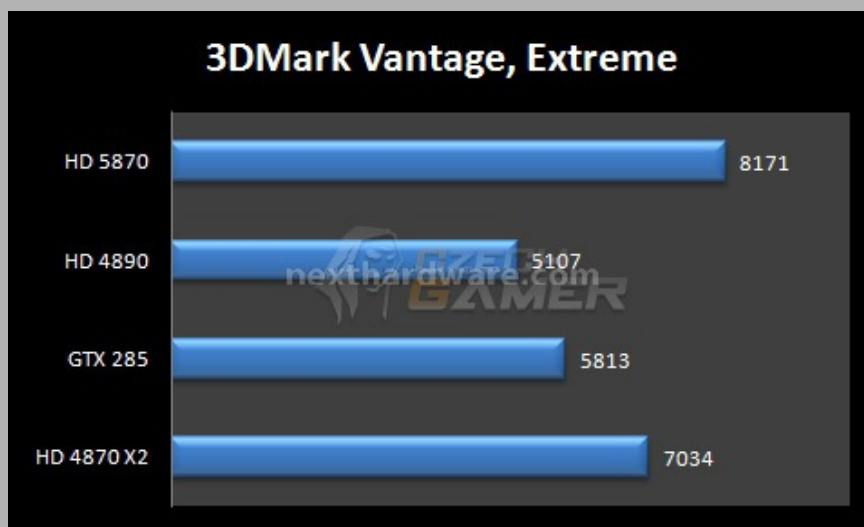

		ATI Radeon™ HD 5870	NVIDIA GeForce GTX295			ATI Radeon™ HD 5870	NVIDIA GeForce GTX295	
Battleforge	1920x1200	61.7	59.8	Prey	1920x1200 4xAA 8xAF	217.4	225.9	
	2560x1600	44.3	40.5		2560x1600 4xAA 8xAF	150.3	147.3	
	1920x1200 4xAA 8xAF	47.0	50.8		1920x1200 8xAA 16xAF	194.7	150.4	
	2560x1600 4xAA 8xAF	32.7	Crash		2560x1600 8xAA 16xAF	131.6	95.6	
Company of Heroes	1920x1200	131.7	149.5	S.T.A.L.K.E.R.	1920x1200	38.4	40.5	
	2560x1600	98.2	108.6		Clear Sky	2560x1600	28.3	28.3
	1920x1200 8xAA 16xAF	103.4	112.7			1680x1050 4xAA 8xAF	28.7	28.2
	2560x1600 8xAA 16xAF	71.0	65.4		1920x1200 4xAA 8xAF	24.2	22.3	
Call of Duty: World at War	1920x1200 4xAA 8xAF	112.0	144.2	Stormrise	1920x1200 4xAA 8xAF	60.6	49.2	
	2560x1600 4xAA 8xAF	75.7	103.0		2560x1600 4xAA 8xAF	41.8	31.7	
	1920x1200 8xAA 16xAF	100.7	120.8		1920x1200 8xAA 16xAF	58.1	45.1	
	2560x1600 8xAA 16xAF	56.8	61.3		2560x1600 8xAA 16xAF	40.1	28.6	
Crysis Warhead (airfield)	1920x1200	51.5	53.6	The Chronicles of Riddick	1920x1200 SSAO	76.2	81.6	
	2560x1600	35.0	34.8		2560x1600 SSAO	44.7	48.9	
	1680x1050 4xAA 8xAF	51.0	52.4	Assault on Dark Athena	1920x1200 8xAA 16xAF	71.3	63.9	
	1920x1200 4xAA 8xAF	43.5	48.8		2560x1600 8xAA 16xAF	45.8	26.6	
Devil May Cry 4	1920x1200 4xAA 8xAF	99.2	139.3	Unigine Tropics	1920x1200 4xAA 8xAF	53.8	34.7	
	2560x1600 4xAA 8xAF	68.7	90.7		2560x1600 4xAA 8xAF	34.5	19.6	
	1920x1200 8xAA 16xAF	91.3	99.5		1680x1050 8xAA 16xAF	54.7	30.6	
	2560x1600 8xAA 16xAF	63.2	46.0		1920x1200 8xAA 16xAF	45.9	23.8	
Far Cry 2	1680x1050	94.3	95.2	Unreal Tournament 3	1680x1050 4xAA 8xAF	106.6	143.6	
	1920x1200	85.2	89.3		1920x1200 4xAA 8xAF	91.7	132.4	
	1680x1050 8xAA	60.0	74.2		1680x1050 8xAA 16xAF	99.6	88.8	
	1920x1200 8xAA	51.8	63.9		1920x1200 8xAA 16xAF	82.3	67.1	
Left 4 Dead	1920x1200	179.9	180.1	Wolfenstein	1920x1200 4xAA 8xAF	104.8	126.9	
	2560x1600	140.8	156.4		2560x1600 4xAA 8xAF	67.6	78.7	
	1920x1200 8xAA 16xAF	152.3	157.6		1920x1200 8xAA 16xAF	97.9	97.3	
	2560x1600 8xAA 16xAF	102.3	101.4		2560x1600 8xAA 16xAF	63.6	53.1	