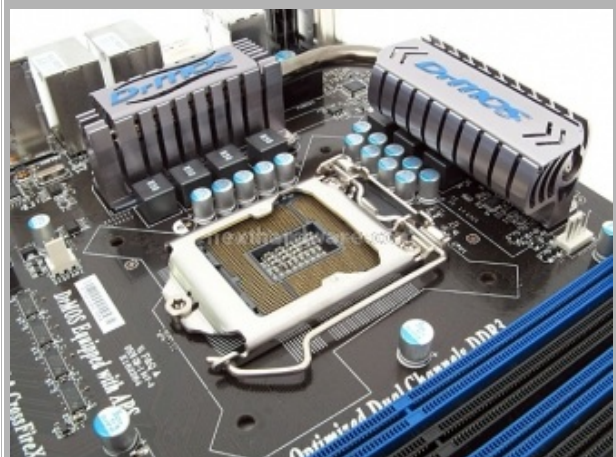

nexthardware.com

a cura di: **Walter Meister - stoner** - 20-08-2009 10:18

MSI P55-GD65 nuove foto

LINK (<https://www.nexthardware.com/news/schede-madri/1455/msi-p55-gd65-nuove-foto.htm>)

Prime immagini della nuova scheda MSI

Pubbligate nuove foto della prossima motherboard MSI con chipset P55.

Dalle foto della MSI P55-GD65 si può notare la comoda soluzione adottata per la misurazione dei voltaggi.

Questo documento PDF è stato creato dal portale [nexthardware.com](https://www.nexthardware.com). Tutti i relativi contenuti sono di esclusiva proprietà di nexthardware.com.
Informazioni legali: <https://www.nexthardware.com/info/disclaimer.htm>