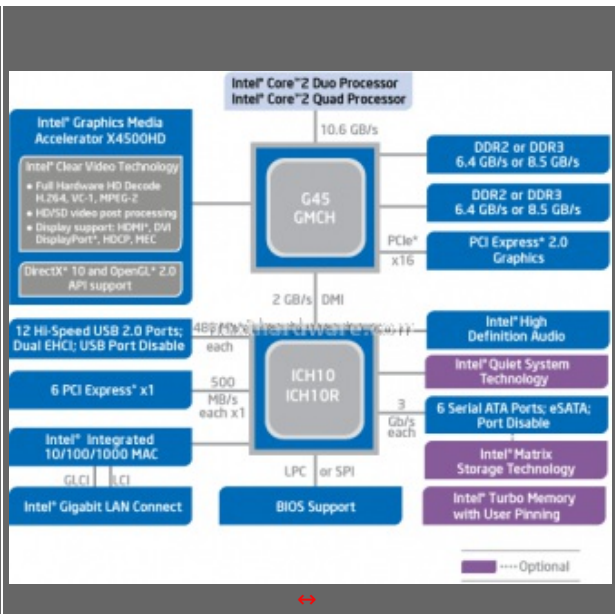

Comparativa mainboard Mini-ITX

LINK (<https://www.nexthardware.com/news/schede-madri/1173/comparativa-mainboard-mini-itx.htm>)

Interessante comparativa fra due mainboard orientate a sistemi HTPC

Sul sito X-bit labs sono state testate e messe a confronto due piattaforme mini-ITX di produttori diversi, una basata su chipset Intel G45 Express e l'altra su Geforce 9300.

Le due contendenti della prova sono :

- Intel DG45FC
- Zotac GeForce 9300-ITX WiFi

Seguendo il link in calce potete vedere la recensione completa.