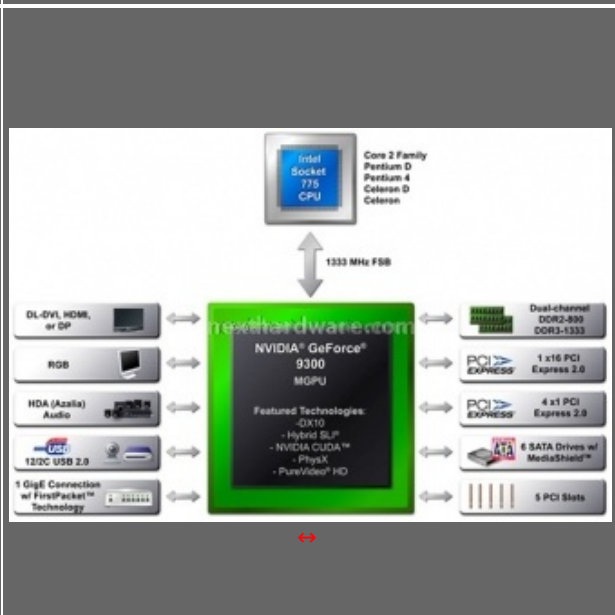

Comparativa mainboard Mini-ITX

LINK (<https://www.nexthardware.com/news/schede-madri/1173/comparativa-mainboard-mini-itx.htm>)

Interessante comparativa fra due mainboard orientate a sistemi HTPC

Sul sito X-bit labs sono state testate e messe a confronto due piattaforme mini-ITX di produttori diversi, una basata su chipset Intel G45 Express e l'altra su Geforce 9300.

Le due contendenti della prova sono :

- Intel DG45FC
- Zotac GeForce 9300-ITX WiFi

Seguendo il link in calce potete vedere la recensione completa.